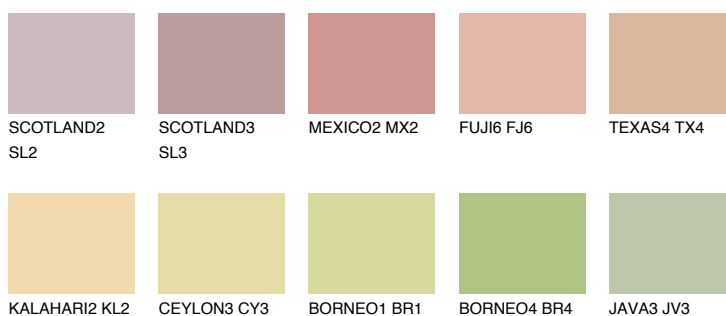

**GOA3 GA3**53% **TSR** 56%

Culori asortata

CULORI RECOMANDATE

CULORI INTENSE RECOMANDATE

Pentru mai multe informatii despre tencuieli si vopsele, accesati

www.ceresit.ro

Culorile prezentate corespund tencuielilor si vopselelor oferite de Ceresit. Din cauza utilizarii tehnicilor digitale, culorile prezentate pot fi diferite de cele reale. Din acest motiv, ele nu trebuie considerate reprezentari fidele ale diferitelor nuante de culoare. Iti recomandam sa consulți paletarul fizic sau sa soliciți o mostra de culoare reprezentantilor tehnici.