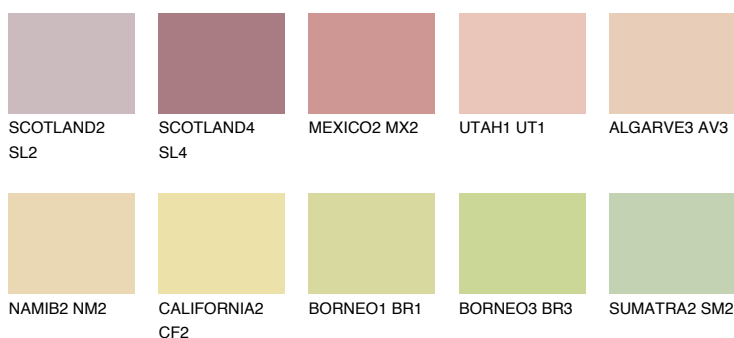

**GOA2 GA2**59% **TSR** 60%

## Culori asortata

### CULORI RECOMANDATE

### CULORI INTENSE RECOMANDATE

Pentru mai multe informatii despre tencuieli si vopsele, accesati

[www.ceresit.ro](http://www.ceresit.ro)

Culorile prezentate corespund tencuielilor si vopselelor oferite de Ceresit. Din cauza utilizarii tehnicilor digitale, culorile prezentate pot fi diferite de cele reale. Din acest motiv, ele nu trebuie considerate reprezentari fidele ale diferitelor nuante de culoare. Iti recomandam sa consulți paletarul fizic sau sa soliciți o mostra de culoare reprezentantilor tehnici.