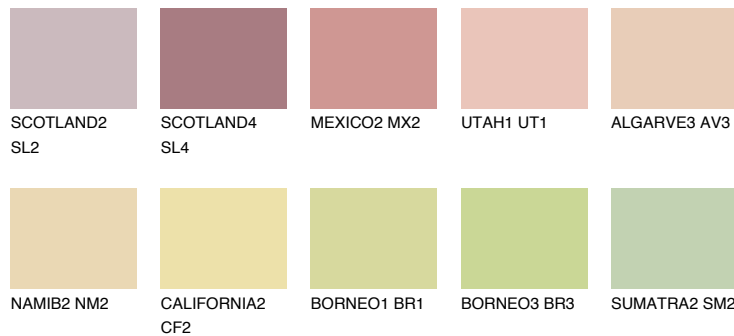


**GOA2 GA2**59% **TSR** 60%

Culori asortata

CULORI RECOMANDATE

CULORI INTENSE RECOMANDATE

Pentru mai multe informatii despre tencuieli si vopsele, accesati

www.ceresit.ro