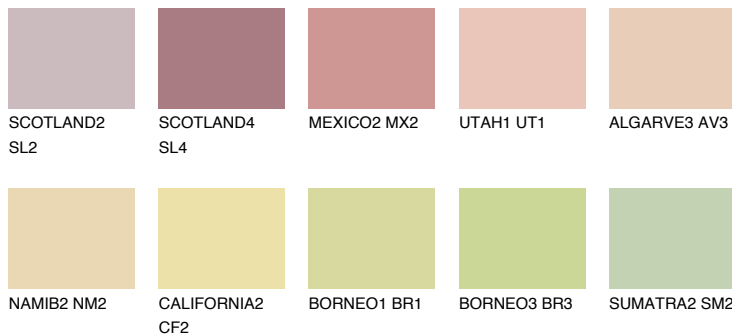


**GOA2 GA2**59% **TSR** 60%

Culori asortata

CULORI RECOMANDATE

CULORI INTENSE RECOMANDATE

Pentru mai multe informatii despre tencuieli si vopsele, accesati

www.ceresit.ro