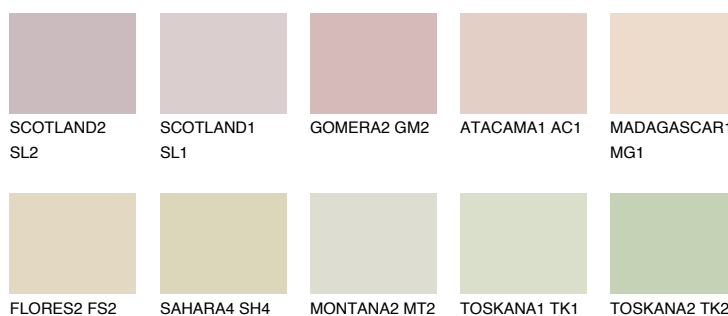

**GOA1 GA1**67% **TSR** 64%

## Culori asortata

### CULORI RECOMANDATE