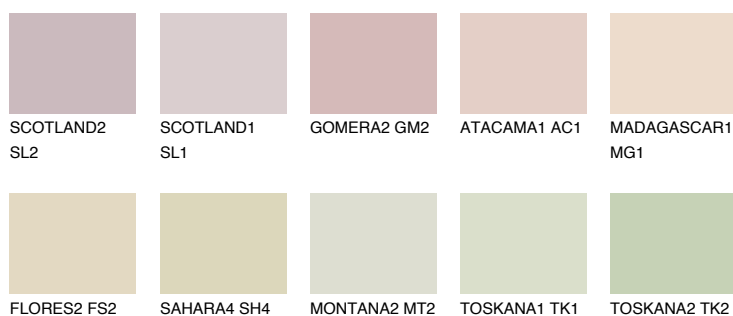


**GOA1 GA1**67% **TSR** 64%

Culori asortata

CULORI RECOMANDATE

CULORI INTENSE RECOMANDATE

Pentru mai multe informatii despre tencuieli si vopsele, accesati

www.ceresit.ro

Culorile prezentate corespund tencuielilor si vopselelor oferite de Ceresit. Din cauza utilizarii tehnicilor digitale, culorile prezentate pot fi diferite de cele reale. Din acest motiv, ele nu trebuie considerate reprezentari fidele ale diferitelor nuante de culoare. Iti recomandam sa consulți paletarul fizic sau sa soliciți o mostra de culoare reprezentantilor tehnici.