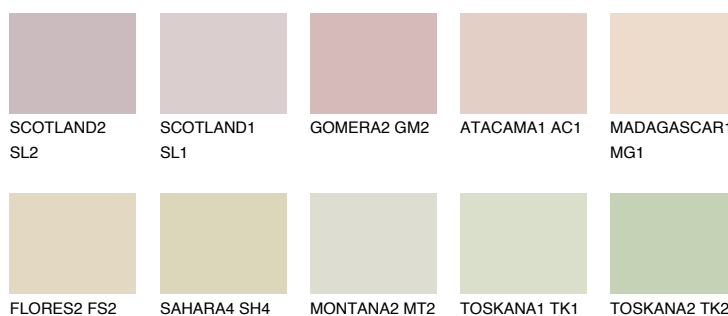

**GOA1 GA1**67% **TSR** 64%

Culori asortata

CULORI RECOMANDATE

CULORI INTENSE RECOMANDATE

Pentru mai multe informatii despre tencuieli si vopsele, accesati

www.ceresit.ro