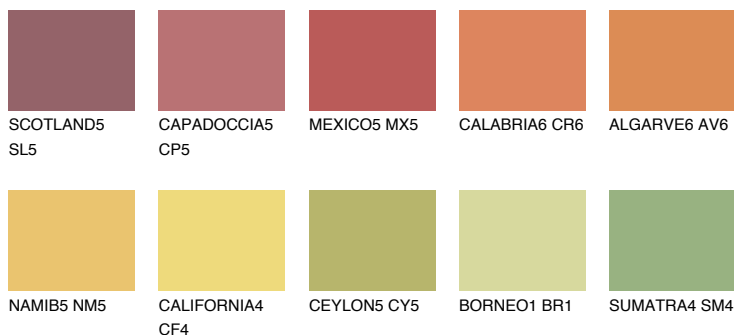

**FLORIDA6 FL6**☀️ 48% **TSR 58%****Culori asortata****CULORI RECOMANDATE****CULORI INTENSE RECOMANDATE**

Pentru mai multe informatii despre tencuieli si vopsele, accesati

www.ceresit.ro

Culorile prezentate corespund tencuielilor si vopselelor oferite de Ceresit. Din cauza utilizarii tehnicilor digitale, culorile prezentate pot fi diferite de cele reale. Din acest motiv, ele nu trebuie considerate reprezentari fidele ale diferitelor nuante de culoare. Iti recomandam sa consulți paletarul fizic sau sa soliciți o mostra de culoare reprezentantilor tehnici.