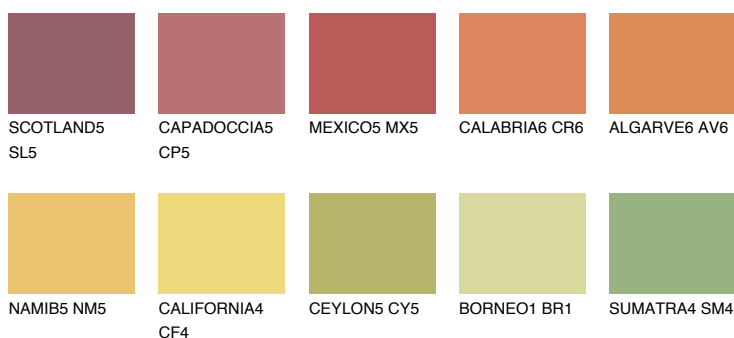

**FLORIDA6 FL6**☀️ 48% **TSR 58%****Culori asortata****CULORI RECOMANDATE****CULORI INTENSE RECOMANDATE**

Pentru mai multe informatii despre tencuieli si vopsele, accesati

[www.ceresit.ro](http://www.ceresit.ro)

Culorile prezentate corespund tencuielilor si vopselelor oferite de Ceresit. Din cauza utilizarii tehnicilor digitale, culorile prezentate pot fi diferite de cele reale. Din acest motiv, ele nu trebuie considerate reprezentari fidele ale diferitelor nuante de culoare. Iti recomandam sa consulți paletarul fizic sau sa soliciți o mostra de culoare reprezentantilor tehnici.