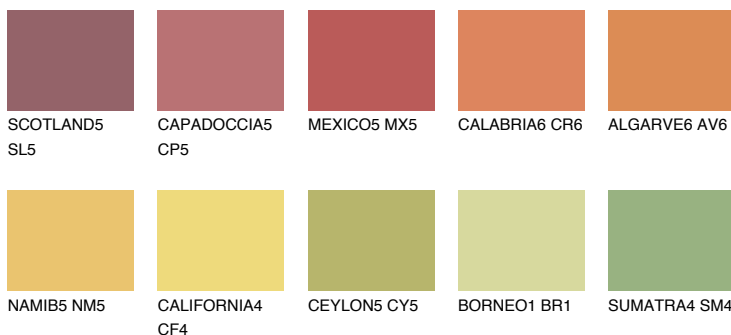

**FLORIDA6 FL6**48% **TSR** 58%**Culori asortata****CULORI RECOMANDATE****CULORI INTENSE RECOMANDATE**

Pentru mai multe informatii despre tencuieli si vopsele, accesati

www.ceresit.ro

Culorile prezentate corespund tencuielilor si vopselelor oferite de Ceresit. Din cauza utilizarii tehnicilor digitale, culorile prezentate pot fi diferite de cele reale. Din acest motiv, ele nu trebuie considerate reprezentari fidele ale diferitelor nuante de culoare. Iti recomandam sa consulți paletarul fizic sau sa soliciți o mostra de culoare reprezentantilor tehnici.