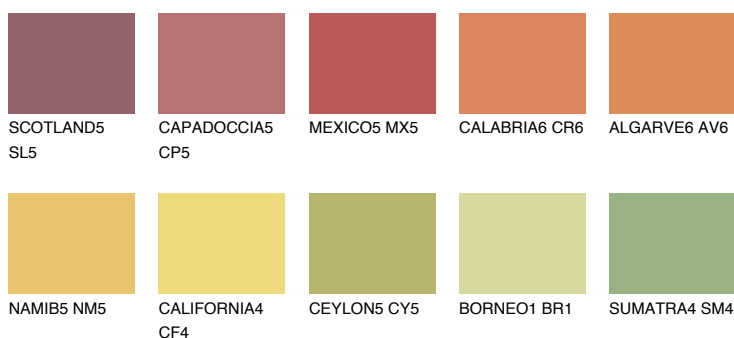

**FLORIDA6 FL6**☀️ 48% **TSR 58%****Culori asortata****CULORI RECOMANDATE****CULORI INTENSE RECOMANDATE**

Pentru mai multe informatii despre tencuieli si vopsele, accesati

www.ceresit.ro

Culorile prezentate corespund tencuielilor si vopselelor oferite de Ceresit. Din cauza utilizarii tehnicilor digitale, culorile prezentate pot fi diferite de cele reale. Din acest motiv, ele nu trebuie considerate reprezentari fidele ale diferitelor nuante de culoare. Iti recomandam sa consulți paletarul fizic sau sa soliciți o mostra de culoare reprezentantilor tehnici.