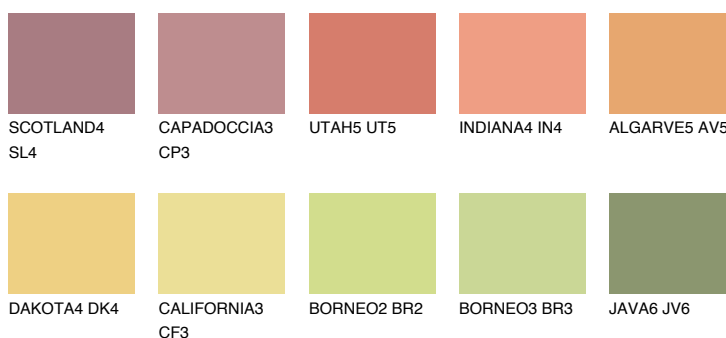

**FLORIDA5 FL5**58% **TSR** 61%**Culori asortata****CULORI RECOMANDATE****CULORI INTENSE RECOMANDATE**

Pentru mai multe informatii despre tencuieli si vopsele, accesati

[www.ceresit.ro](http://www.ceresit.ro)

Culorile prezentate corespund tencuielilor si vopselelor oferite de Ceresit. Din cauza utilizarii tehnicilor digitale, culorile prezentate pot fi diferite de cele reale. Din acest motiv, ele nu trebuie considerate reprezentari fidele ale diferitelor nuante de culoare. Iti recomandam sa consulți paletarul fizic sau sa soliciți o mostra de culoare reprezentantilor tehnici.