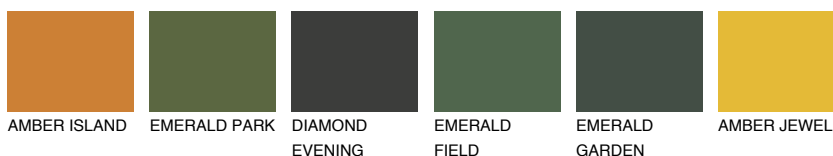

**FLORIDA5 FL5**58% **TSR** 61%**Culori asortata****CULORI RECOMANDATE****CULORI INTENSE RECOMANDATE**

Pentru mai multe informatii despre tencuieli si vopsele, accesati

www.ceresit.ro

Culorile prezentate corespund tencuielilor si vopselelor oferite de Ceresit. Din cauza utilizarii tehnicilor digitale, culorile prezentate pot fi diferite de cele reale. Din acest motiv, ele nu trebuie considerate reprezentari fidele ale diferitelor nuante de culoare. Iti recomandam sa consulți paletarul fizic sau sa soliciți o mostra de culoare reprezentantilor tehnici.