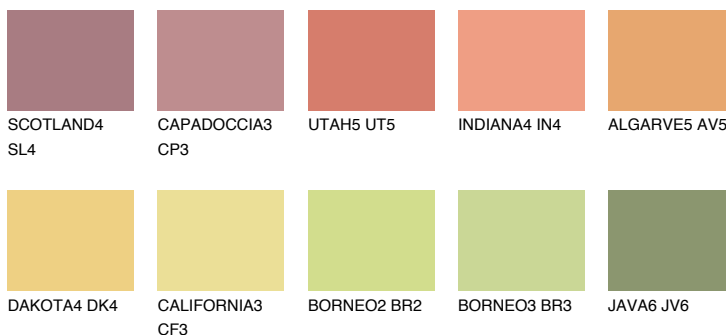

**FLORIDA5 FL5**58% **TSR** 61%**Culori asortata****CULORI RECOMANDATE****CULORI INTENSE RECOMANDATE**

Pentru mai multe informatii despre tencuieli si vopsele, accesati

www.ceresit.ro

Culorile prezentate corespund tencuielilor si vopselelor oferite de Ceresit. Din cauza utilizarii tehnicilor digitale, culorile prezentate pot fi diferite de cele reale. Din acest motiv, ele nu trebuie considerate reprezentari fidele ale diferitelor nuante de culoare. Iti recomandam sa consulți paletarul fizic sau sa soliciți o mostra de culoare reprezentantilor tehnici.