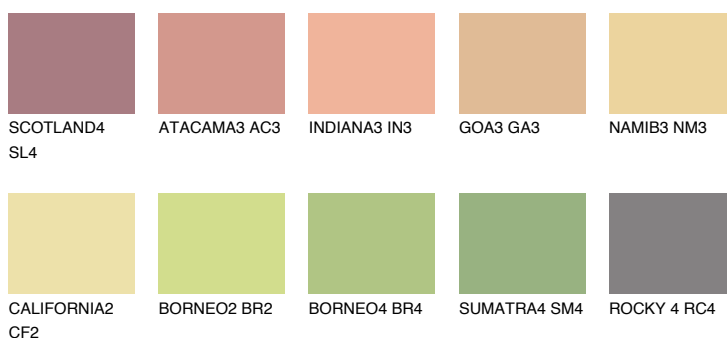

**FLORIDA4 FL4**62% **TSR** 62%**Culori asortata****CULORI RECOMANDATE****CULORI INTENSE RECOMANDATE**

Pentru mai multe informatii despre tencuieli si vopsele, accesati

[www.ceresit.ro](http://www.ceresit.ro)

Culorile prezentate corespund tencuielilor si vopselelor oferite de Ceresit. Din cauza utilizarii tehnicilor digitale, culorile prezentate pot fi diferite de cele reale. Din acest motiv, ele nu trebuie considerate reprezentari fidele ale diferitelor nuante de culoare. Iti recomandam sa consulți paletarul fizic sau sa soliciți o mostra de culoare reprezentantilor tehnici.