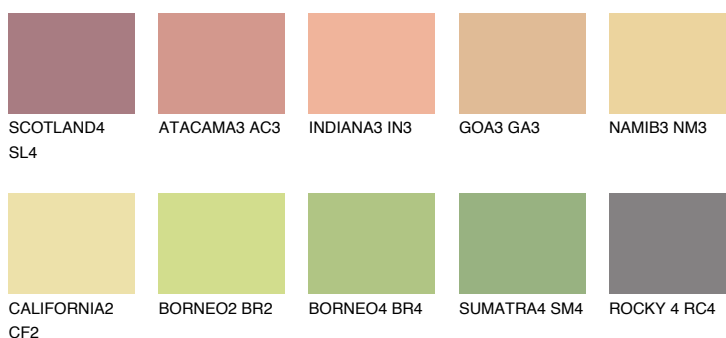

**FLORIDA4 FL4**62% **TSR** 62%**Culori asortata****CULORI RECOMANDATE****CULORI INTENSE RECOMANDATE**

Pentru mai multe informatii despre tencuieli si vopsele, accesati

www.ceresit.ro

Culorile prezentate corespund tencuielilor si vopselelor oferite de Ceresit. Din cauza utilizarii tehnicilor digitale, culorile prezentate pot fi diferite de cele reale. Din acest motiv, ele nu trebuie considerate reprezentari fidele ale diferitelor nuante de culoare. Iti recomandam sa consulți paletarul fizic sau sa soliciți o mostra de culoare reprezentantilor tehnici.