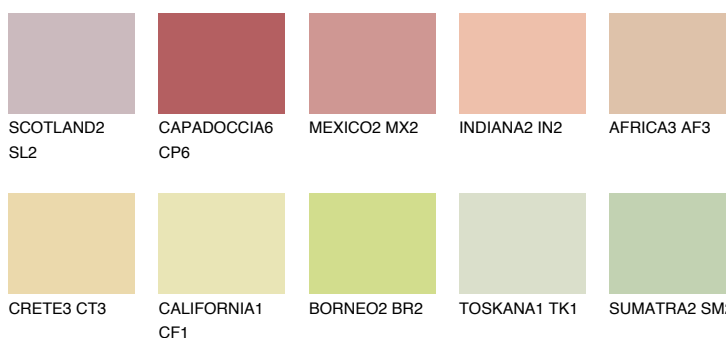

**FLORIDA3 FL3**65% **TSR** 66%**Culori asortata****CULORI RECOMANDATE****CULORI INTENSE RECOMANDATE**

Pentru mai multe informatii despre tencuieli si vopsele, accesati

www.ceresit.ro

Culorile prezentate corespund tencuielilor si vopselelor oferite de Ceresit. Din cauza utilizarii tehnicilor digitale, culorile prezentate pot fi diferite de cele reale. Din acest motiv, ele nu trebuie considerate reprezentari fidele ale diferitelor nuante de culoare. Iti recomandam sa consulți paletarul fizic sau sa soliciți o mostra de culoare reprezentantilor tehnici.