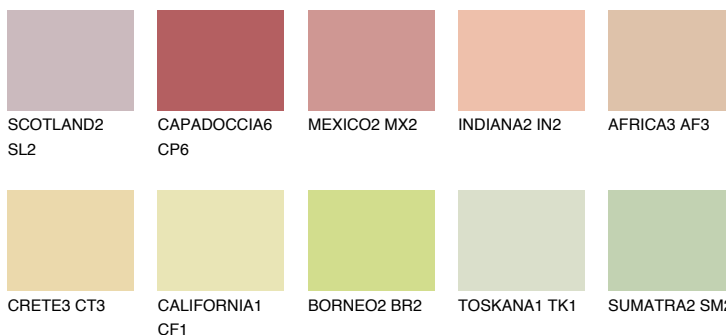

**FLORIDA3 FL3**65% **TSR** 66%**Culori asortata****CULORI RECOMANDATE****CULORI INTENSE RECOMANDATE**

Pentru mai multe informatii despre tencuieli si vopsele, accesati

www.ceresit.ro

Culorile prezentate corespund tencuielilor si vopselelor oferite de Ceresit. Din cauza utilizarii tehnicilor digitale, culorile prezentate pot fi diferite de cele reale. Din acest motiv, ele nu trebuie considerate reprezentari fidele ale diferitelor nuante de culoare. Iti recomandam sa consulți paletarul fizic sau sa soliciți o mostra de culoare reprezentantilor tehnici.