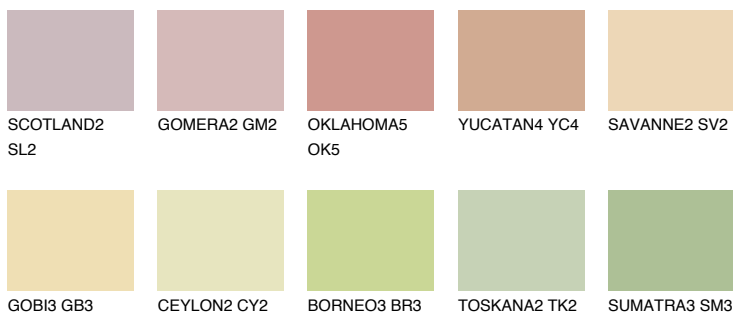

**FLORIDA2 FL2**70% **TSR** 69%**Culori asortata****CULORI RECOMANDATE****CULORI INTENSE RECOMANDATE**

Pentru mai multe informatii despre tencuieli si vopsele, accesati

www.ceresit.ro

Culorile prezentate corespund tencuielilor si vopselelor oferite de Ceresit. Din cauza utilizarii tehnicilor digitale, culorile prezentate pot fi diferite de cele reale. Din acest motiv, ele nu trebuie considerate reprezentari fidele ale diferitelor nuante de culoare. Iti recomandam sa consulți paletarul fizic sau sa soliciti o mostra de culoare reprezentantilor tehnici.