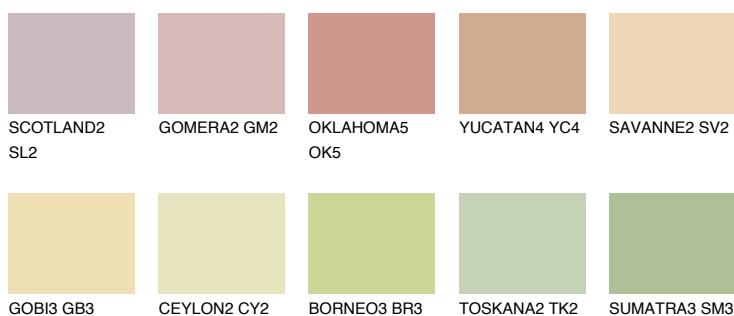

**FLORIDA2 FL2**70% **TSR** 69%**Culori asortata****CULORI RECOMANDATE****CULORI INTENSE RECOMANDATE**

Pentru mai multe informatii despre tencuieli si vopsele, accesati

www.ceresit.ro

Culorile prezentate corespund tencuielilor si vopselelor oferite de Ceresit. Din cauza utilizarii tehnicilor digitale, culorile prezentate pot fi diferite de cele reale. Din acest motiv, ele nu trebuie considerate reprezentari fidele ale diferitelor nuante de culoare. Iti recomandam sa consulți paletarul fizic sau sa soliciți o mostra de culoare reprezentantilor tehnici.