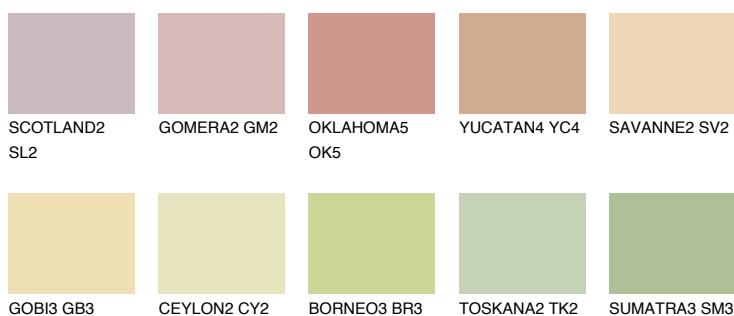

**FLORIDA2 FL2**70% **TSR** 69%**Culori asortata****CULORI RECOMANDATE****CULORI INTENSE RECOMANDATE**

Pentru mai multe informatii despre tencuieli si vopsele, accesati

www.ceresit.ro

Culorile prezentate corespund tencuielilor si vopselelor oferite de Ceresit. Din cauza utilizarii tehnicilor digitale, culorile prezentate pot fi diferite de cele reale. Din acest motiv, ele nu trebuie considerate reprezentari fidele ale diferitelor nuante de culoare. Iti recomandam sa consulți paletarul fizic sau sa soliciti o mostra de culoare reprezentantilor tehnici.