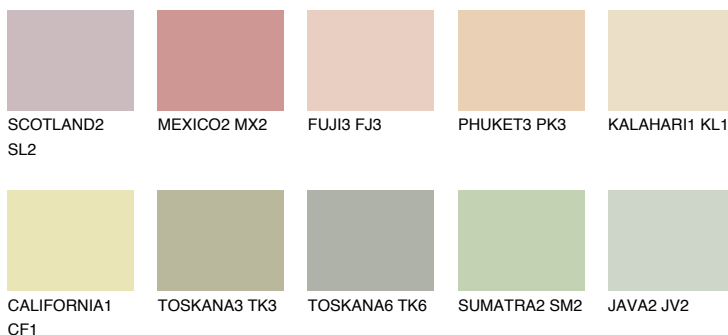

**FLORIDA1 FL1**74% **TSR** 69%**Culori asortata****CULORI RECOMANDATE****CULORI INTENSE RECOMANDATE**

Pentru mai multe informatii despre tencuieli si vopsele, accesati

www.ceresit.ro

Culorile prezentate corespund tencuielilor si vopselelor oferite de Ceresit. Din cauza utilizarii tehnicilor digitale, culorile prezentate pot fi diferite de cele reale. Din acest motiv, ele nu trebuie considerate reprezentari fidele ale diferitelor nuante de culoare. Iti recomandam sa consulți paletarul fizic sau sa soliciți o mostra de culoare reprezentantilor tehnici.