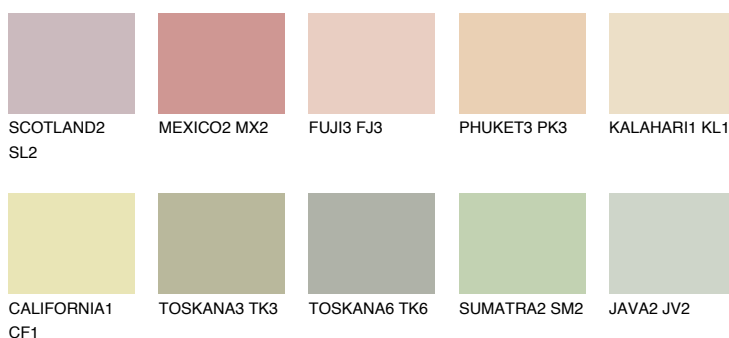

**FLORIDA1 FL1**74% **TSR** 69%**Culori asortata****CULORI RECOMANDATE****CULORI INTENSE RECOMANDATE**

Pentru mai multe informatii despre tencuieli si vopsele, accesati

www.ceresit.ro

Culorile prezentate corespund tencuielilor si vopselelor oferite de Ceresit. Din cauza utilizarii tehnicilor digitale, culorile prezentate pot fi diferite de cele reale. Din acest motiv, ele nu trebuie considerate reprezentari fidele ale diferitelor nuante de culoare. Iti recomandam sa consulți paletarul fizic sau sa soliciți o mostra de culoare reprezentantilor tehnici.