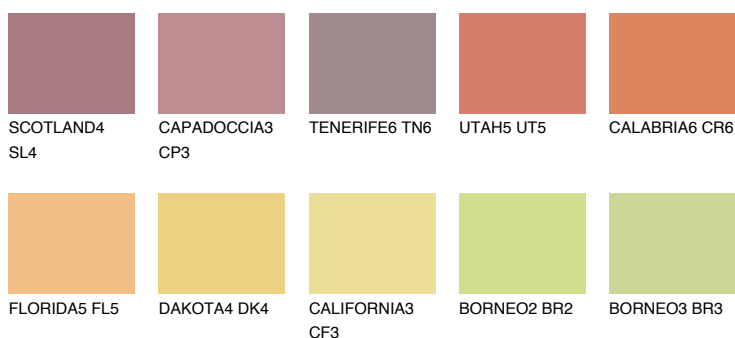

**BARBADOS6 BA6**● 44% **TSR 60%****Culori asortata****CULORI RECOMANDATE****CULORI INTENSE RECOMANDATE**

Pentru mai multe informatii despre tencuieli si vopsele, accesati

www.ceresit.ro

Culorile prezentate corespund tencuielilor si vopselelor oferite de Ceresit. Din cauza utilizarii tehnicilor digitale, culorile prezentate pot fi diferite de cele reale. Din acest motiv, ele nu trebuie considerate reprezentari fidele ale diferitelor nuante de culoare. Iti recomandam sa consulți paletarul fizic sau sa soliciți o mostra de culoare reprezentantilor tehnici.