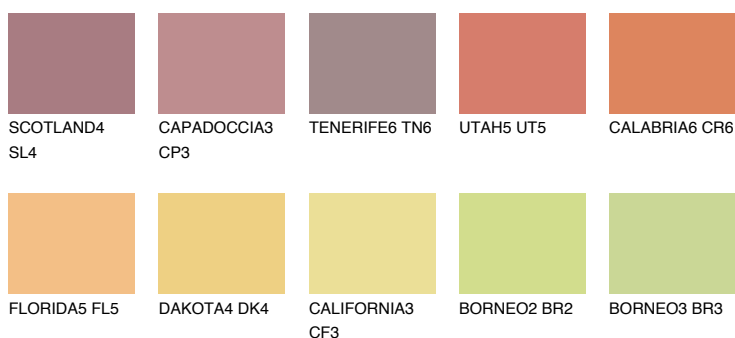

**BARBADOS6 BA6**● 44% **TSR** 60%**Culori asortata****CULORI RECOMANDATE****CULORI INTENSE RECOMANDATE**

Pentru mai multe informatii despre tencuieli si vopsele, accesati

[www.ceresit.ro](http://www.ceresit.ro)

Culorile prezentate corespund tencuielilor si vopselelor oferite de Ceresit. Din cauza utilizarii tehnicilor digitale, culorile prezentate pot fi diferite de cele reale. Din acest motiv, ele nu trebuie considerate reprezentari fidele ale diferitelor nuante de culoare. Iti recomandam sa consulți paletarul fizic sau sa soliciți o mostra de culoare reprezentantilor tehnici.