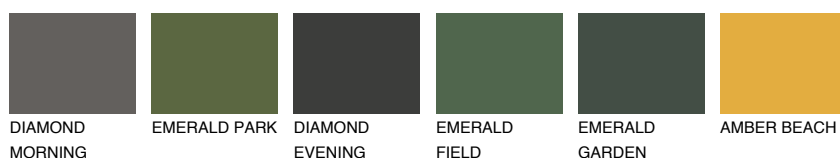

**BARBADOS6 BA6**● 44% **TSR** 60%**Culori asortata****CULORI RECOMANDATE****CULORI INTENSE RECOMANDATE**

Pentru mai multe informatii despre tencuieli si vopsele, accesati

[www.ceresit.ro](http://www.ceresit.ro)

Culorile prezentate corespund tencuielilor si vopselelor oferite de Ceresit. Din cauza utilizarii tehnicilor digitale, culorile prezentate pot fi diferite de cele reale. Din acest motiv, ele nu trebuie considerate reprezentari fidele ale diferitelor nuante de culoare. Iti recomandam sa consulți paletarul fizic sau sa soliciți o mostra de culoare reprezentantilor tehnici.