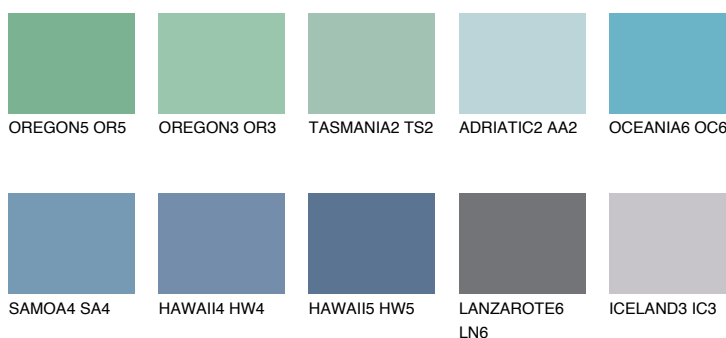

**TAHITI3 TH3**☀️ 35% **TSR 40%****Culori asortata****CULORI RECOMANDATE****CULORI INTENSE RECOMANDATE**

Pentru mai multe informatii despre tencuieli si vopsele, accesati

www.ceresit.ro

Culorile prezentate corespund tencuielilor si vopselelor oferite de Ceresit. Din cauza utilizarii tehnicilor digitale, culorile prezentate pot fi diferite de cele reale. Din acest motiv, ele nu trebuie considerate reprezentari fidele ale diferitelor nuante de culoare. Iti recomandam sa consulți paletarul fizic sau sa soliciți o mostra de culoare reprezentantilor tehnici.