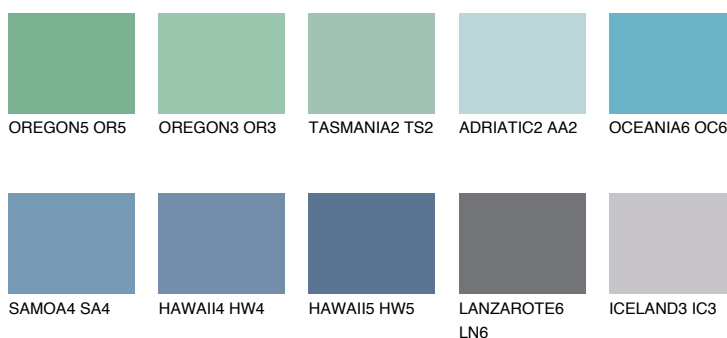

**TAHITI3 TH3**☀ 35% **TSR** 40%**Culori asortata****CULORI RECOMANDATE****CULORI INTENSE RECOMANDATE**

Pentru mai multe informatii despre tencuieli si vopsele, accesati

www.ceresit.ro

Culorile prezentate corespund tencuielilor si vopselelor oferite de Ceresit. Din cauza utilizarii tehnicilor digitale, culorile prezentate pot fi diferite de cele reale. Din acest motiv, ele nu trebuie considerate reprezentari fidele ale diferitelor nuante de culoare. Iti recomandam sa consulți paletarul fizic sau sa soliciți o mostra de culoare reprezentantilor tehnici.