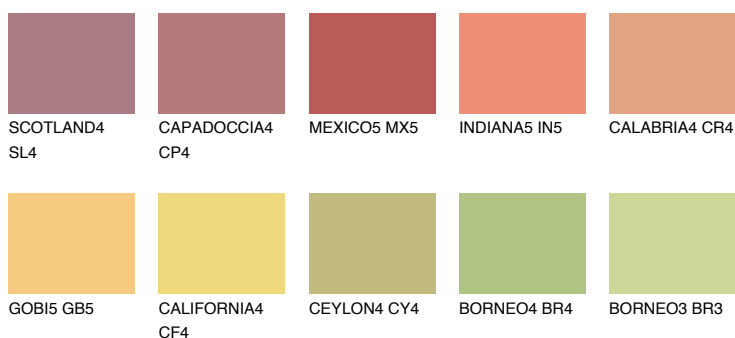

**BARBADOS5 BA5**48% **TSR** 61%**Culori asortata****CULORI RECOMANDATE****CULORI INTENSE RECOMANDATE**

Pentru mai multe informatii despre tencuieli si vopsele, accesati

[www.ceresit.ro](http://www.ceresit.ro)

Culorile prezentate corespund tencuielilor si vopselelor oferite de Ceresit. Din cauza utilizarii tehnicilor digitale, culorile prezentate pot fi diferite de cele reale. Din acest motiv, ele nu trebuie considerate reprezentari fidele ale diferitelor nuante de culoare. Iti recomandam sa consulți paletarul fizic sau sa soliciți o mostra de culoare reprezentantilor tehnici.