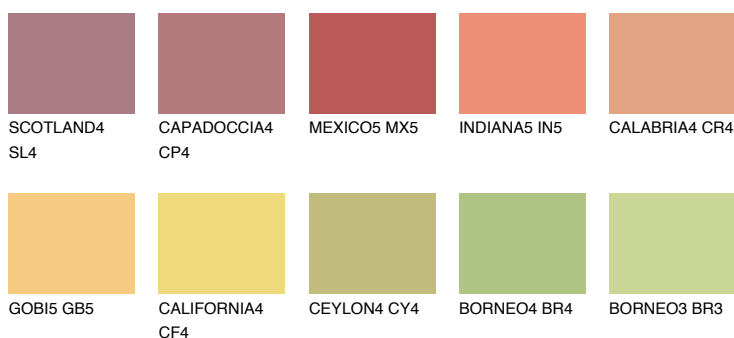

**BARBADOS5 BA5**48% **TSR** 61%**Culori asortata****CULORI RECOMANDATE****CULORI INTENSE RECOMANDATE**

Pentru mai multe informatii despre tencuieli si vopsele, accesati

[www.ceresit.ro](http://www.ceresit.ro)

Culorile prezentate corespund tencuielilor si vopselelor oferite de Ceresit. Din cauza utilizarii tehnicilor digitale, culorile prezentate pot fi diferite de cele reale. Din acest motiv, ele nu trebuie considerate reprezentari fidele ale diferitelor nuante de culoare. Iti recomandam sa consulți paletarul fizic sau sa soliciți o mostra de culoare reprezentantilor tehnici.