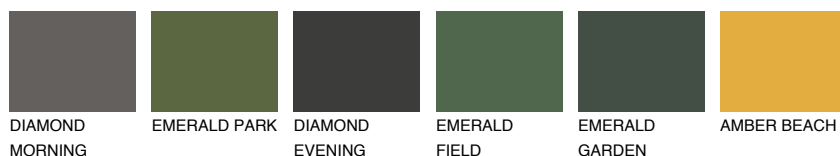

**BARBADOS5 BA5**48% **TSR** 61%**Culori asortata****CULORI RECOMANDATE****CULORI INTENSE RECOMANDATE**

Pentru mai multe informatii despre tencuieli si vopsele, accesati

[www.ceresit.ro](http://www.ceresit.ro)

Culorile prezentate corespund tencuielilor si vopselelor oferite de Ceresit. Din cauza utilizarii tehnicilor digitale, culorile prezentate pot fi diferite de cele reale. Din acest motiv, ele nu trebuie considerate reprezentari fidele ale diferitelor nuante de culoare. Iti recomandam sa consulți paletarul fizic sau sa soliciți o mostra de culoare reprezentantilor tehnici.