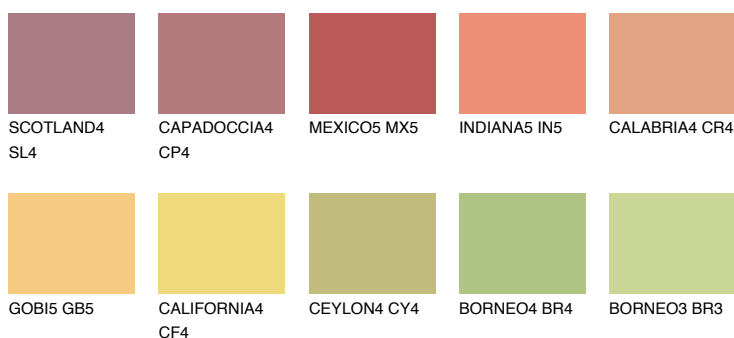

**BARBADOS5 BA5**● 48% **TSR** 61%**Culori asortata****CULORI RECOMANDATE****CULORI INTENSE RECOMANDATE**

Pentru mai multe informatii despre tencuieli si vopsele, accesati

www.ceresit.ro

Culorile prezentate corespund tencuielilor si vopselelor oferite de Ceresit. Din cauza utilizarii tehnicilor digitale, culorile prezentate pot fi diferite de cele reale. Din acest motiv, ele nu trebuie considerate reprezentari fidele ale diferitelor nuante de culoare. Iti recomandam sa consulți paletarul fizic sau sa soliciți o mostra de culoare reprezentantilor tehnici.