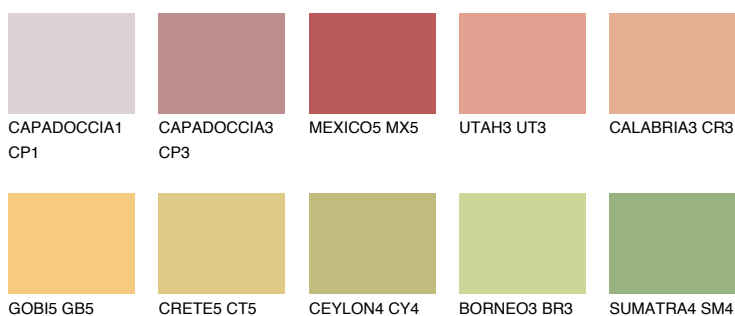

**BARBADOS4 BA4**51% **TSR** 61%**Culori asortata****CULORI RECOMANDATE****CULORI INTENSE RECOMANDATE**

Pentru mai multe informatii despre tencuieli si vopsele, accesati

www.ceresit.ro

Culorile prezentate corespund tencuielilor si vopselelor oferite de Ceresit. Din cauza utilizarii tehnicilor digitale, culorile prezentate pot fi diferite de cele reale. Din acest motiv, ele nu trebuie considerate reprezentari fidele ale diferitelor nuante de culoare. Iti recomandam sa consulți paletarul fizic sau sa soliciți o mostra de culoare reprezentantilor tehnici.