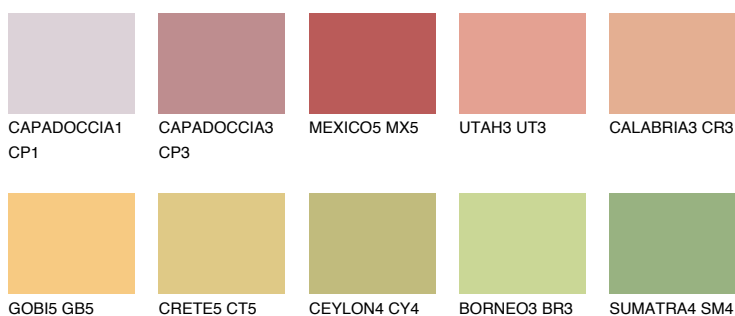

**BARBADOS4 BA4**51% **TSR** 61%**Culori asortata****CULORI RECOMANDATE****CULORI INTENSE RECOMANDATE**

Pentru mai multe informatii despre tencuieli si vopsele, accesati

[www.ceresit.ro](http://www.ceresit.ro)

Culorile prezentate corespund tencuielilor si vopselelor oferite de Ceresit. Din cauza utilizarii tehnicilor digitale, culorile prezentate pot fi diferite de cele reale. Din acest motiv, ele nu trebuie considerate reprezentari fidele ale diferitelor nuante de culoare. Iti recomandam sa consulți paletarul fizic sau sa soliciți o mostra de culoare reprezentantilor tehnici.