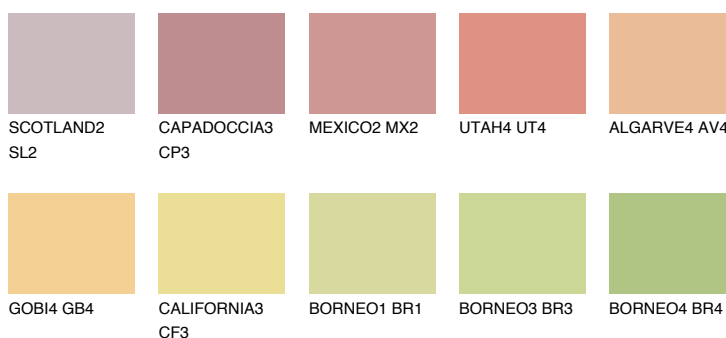

**BARBADOS3 BA3**56% **TSR** 62%**Culori asortata****CULORI RECOMANDATE****CULORI INTENSE RECOMANDATE**

Pentru mai multe informatii despre tencuieli si vopsele, accesati

www.ceresit.ro

Culorile prezentate corespund tencuielilor si vopselelor oferite de Ceresit. Din cauza utilizarii tehnicilor digitale, culorile prezentate pot fi diferite de cele reale. Din acest motiv, ele nu trebuie considerate reprezentari fidele ale diferitelor nuante de culoare. Iti recomandam sa consulți paletarul fizic sau sa soliciți o mostra de culoare reprezentantilor tehnici.