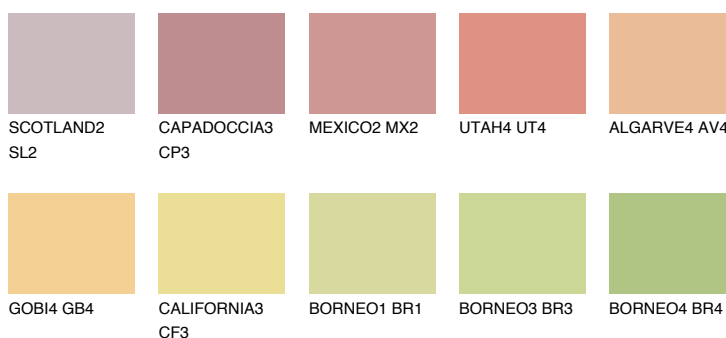

**BARBADOS3 BA3**56% **TSR** 62%**Culori asortata****CULORI RECOMANDATE****CULORI INTENSE RECOMANDATE**

Pentru mai multe informatii despre tencuieli si vopsele, accesati

[www.ceresit.ro](http://www.ceresit.ro)

Culorile prezentate corespund tencuielilor si vopselelor oferite de Ceresit. Din cauza utilizarii tehnicilor digitale, culorile prezentate pot fi diferite de cele reale. Din acest motiv, ele nu trebuie considerate reprezentari fidele ale diferitelor nuante de culoare. Iti recomandam sa consulți paletarul fizic sau sa soliciți o mostra de culoare reprezentantilor tehnici.