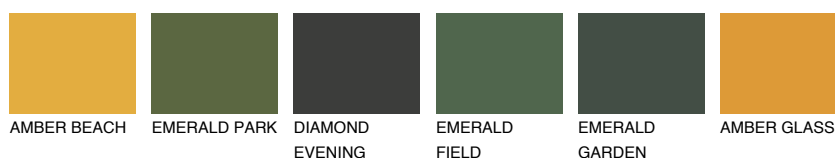

**BARBADOS3 BA3**☀ 56% **TSR** 62%**Culori asortata****CULORI RECOMANDATE****CULORI INTENSE RECOMANDATE**

Pentru mai multe informatii despre tencuieli si vopsele, accesati

www.ceresit.ro

Culorile prezentate corespund tencuielilor si vopselelor oferite de Ceresit. Din cauza utilizarii tehnicilor digitale, culorile prezentate pot fi diferite de cele reale. Din acest motiv, ele nu trebuie considerate reprezentari fidele ale diferitelor nuante de culoare. Iti recomandam sa consulți paletarul fizic sau sa soliciți o mostra de culoare reprezentantilor tehnici.