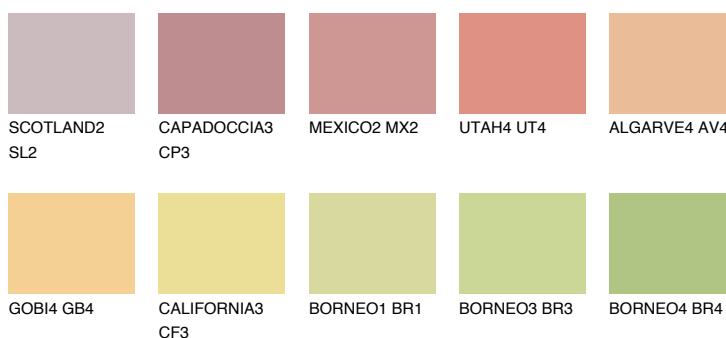

**BARBADOS3 BA3**☀ 56% **TSR** 62%**Culori asortata****CULORI RECOMANDATE****CULORI INTENSE RECOMANDATE**

Pentru mai multe informatii despre tencuieli si vopsele, accesati

www.ceresit.ro

Culorile prezentate corespund tencuielilor si vopselelor oferite de Ceresit. Din cauza utilizarii tehnicilor digitale, culorile prezentate pot fi diferite de cele reale. Din acest motiv, ele nu trebuie considerate reprezentari fidele ale diferitelor nuante de culoare. Iti recomandam sa consulți paletarul fizic sau sa soliciți o mostra de culoare reprezentantilor tehnici.