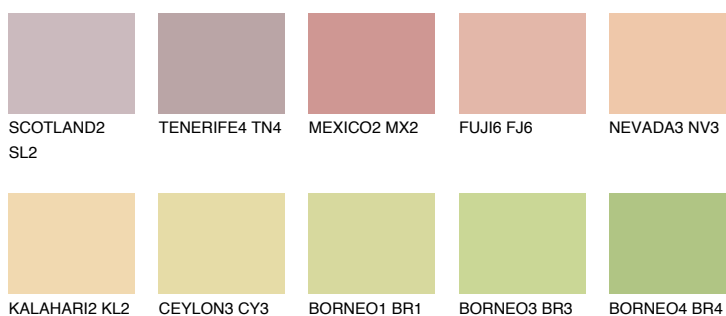

**BARBADOS2 BA2**61% **TSR** 65%**Culori asortata****CULORI RECOMANDATE****CULORI INTENSE RECOMANDATE**

Pentru mai multe informatii despre tencuieli si vopsele, accesati

www.ceresit.ro

Culorile prezentate corespund tencuielilor si vopselelor oferite de Ceresit. Din cauza utilizarii tehnicilor digitale, culorile prezentate pot fi diferite de cele reale. Din acest motiv, ele nu trebuie considerate reprezentari fidele ale diferitelor nuante de culoare. Iti recomandam sa consulți paletarul fizic sau sa soliciți o mostra de culoare reprezentantilor tehnici.