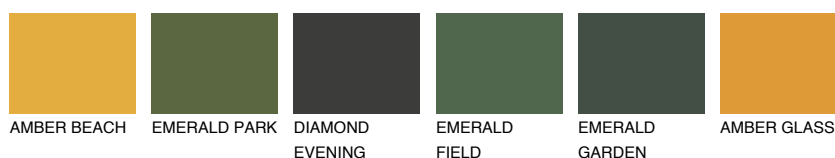

**BARBADOS2 BA2**61% **TSR** 65%**Culori asortata****CULORI RECOMANDATE****CULORI INTENSE RECOMANDATE**

Pentru mai multe informatii despre tencuieli si vopsele, accesati

www.ceresit.ro

Culorile prezentate corespund tencuielilor si vopselelor oferite de Ceresit. Din cauza utilizarii tehnicilor digitale, culorile prezentate pot fi diferite de cele reale. Din acest motiv, ele nu trebuie considerate reprezentari fidele ale diferitelor nuante de culoare. Iti recomandam sa consulți paletarul fizic sau sa soliciți o mostra de culoare reprezentantilor tehnici.