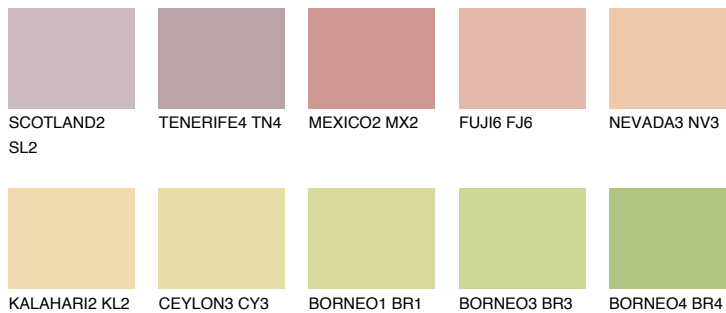


**BARBADOS2 BA2**61% **TSR** 65%**Culori asortata****CULORI RECOMANDATE****CULORI INTENSE RECOMANDATE**

Pentru mai multe informatii despre tencuieli si vopsele, accesati

www.ceresit.ro

Culorile prezentate corespund tencuielilor si vopselelor oferite de Ceresit. Din cauza utilizarii tehnicilor digitale, culorile prezentate pot fi diferite de cele reale. Din acest motiv, ele nu trebuie considerate reprezentari fidele ale diferitelor nuante de culoare. Iti recomandam sa consulți paletarul fizic sau sa soliciți o mostra de culoare reprezentantilor tehnici.