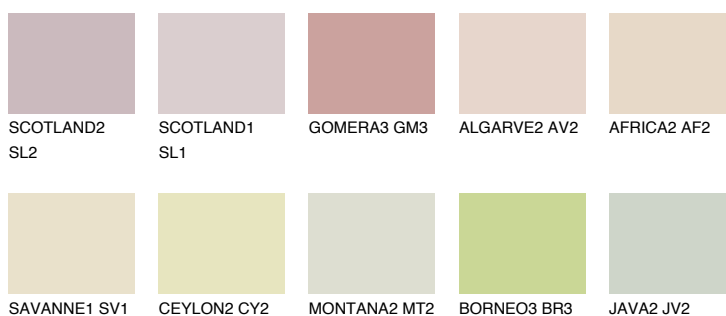


**BARBADOS1 BA1**72% **TSR** 70%**Culori asortata****CULORI RECOMANDATE****CULORI INTENSE RECOMANDATE**

Pentru mai multe informatii despre tencuieli si vopsele, accesati

www.ceresit.ro

Culorile prezentate corespund tencuielilor si vopselelor oferite de Ceresit. Din cauza utilizarii tehnicilor digitale, culorile prezentate pot fi diferite de cele reale. Din acest motiv, ele nu trebuie considerate reprezentari fidele ale diferitelor nuante de culoare. Iti recomandam sa consulți paletarul fizic sau sa soliciți o mostra de culoare reprezentantilor tehnici.