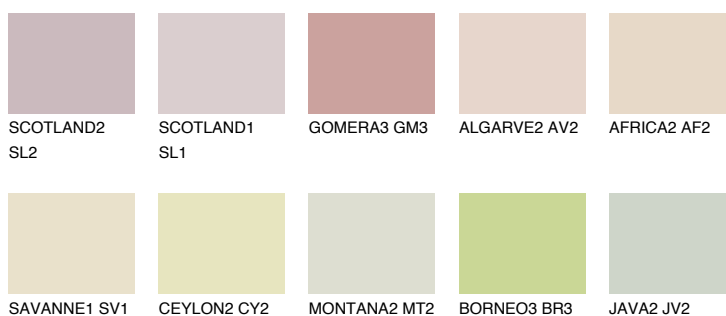

**BARBADOS1 BA1**72% **TSR** 70%**Culori asortata****CULORI RECOMANDATE****CULORI INTENSE RECOMANDATE**

Pentru mai multe informatii despre tencuieli si vopsele, accesati

www.ceresit.ro

Culorile prezentate corespund tencuielilor si vopselelor oferite de Ceresit. Din cauza utilizarii tehnicilor digitale, culorile prezentate pot fi diferite de cele reale. Din acest motiv, ele nu trebuie considerate reprezentari fidele ale diferitelor nuante de culoare. Iti recomandam sa consulți paletarul fizic sau sa soliciți o mostra de culoare reprezentantilor tehnici.