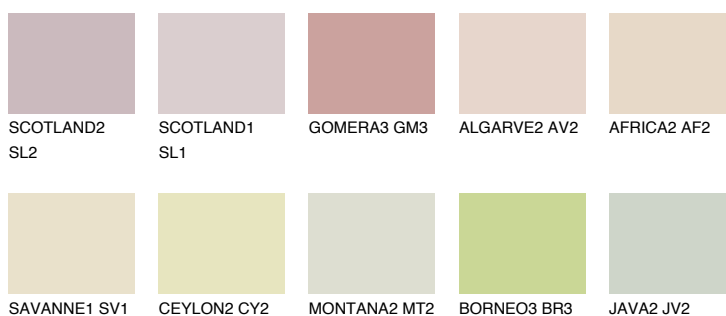


**BARBADOS1 BA1**72% **TSR** 70%**Culori asortata****CULORI RECOMANDATE****CULORI INTENSE RECOMANDATE**

Pentru mai multe informatii despre tencuieli si vopsele, accesati

[www.ceresit.ro](http://www.ceresit.ro)

Culorile prezentate corespund tencuielilor si vopselelor oferite de Ceresit. Din cauza utilizarii tehnicilor digitale, culorile prezentate pot fi diferite de cele reale. Din acest motiv, ele nu trebuie considerate reprezentari fidele ale diferitelor nuante de culoare. Iti recomandam sa consulți paletarul fizic sau sa soliciți o mostra de culoare reprezentantilor tehnici.