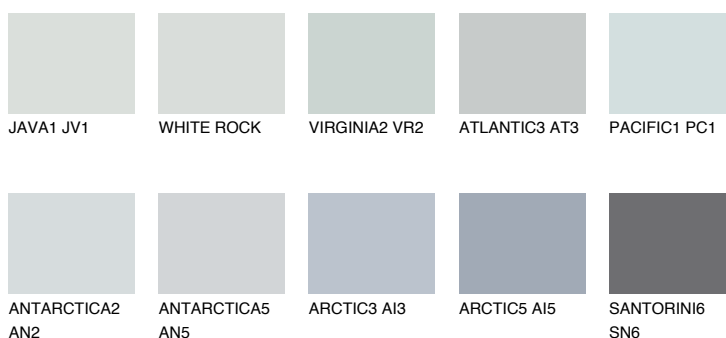

ANTARCTICA3 AN369% **TSR** 64%**Culori asortata****CULORI RECOMANDATE****CULORI INTENSE RECOMANDATE**

Pentru mai multe informatii despre tencuieli si vopsele, accesati

www.ceresit.ro

Culorile prezentate corespund tencuielilor si vopselelor oferite de Ceresit. Din cauza utilizarii tehnicilor digitale, culorile prezentate pot fi diferite de cele reale. Din acest motiv, ele nu trebuie considerate reprezentari fidele ale diferitelor nuante de culoare. Iti recomandam sa consulți paletarul fizic sau sa soliciți o mostra de culoare reprezentantilor tehnici.