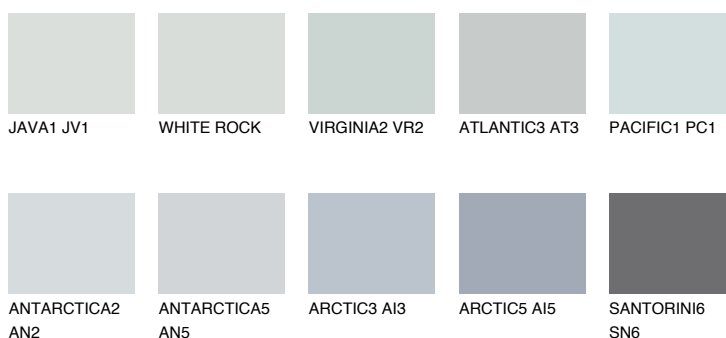

ANTARCTICA3 AN369% **TSR** 64%**Culori asortata****CULORI RECOMANDATE****CULORI INTENSE RECOMANDATE**

Pentru mai multe informatii despre tencuieli si vopsele, accesati

www.ceresit.ro