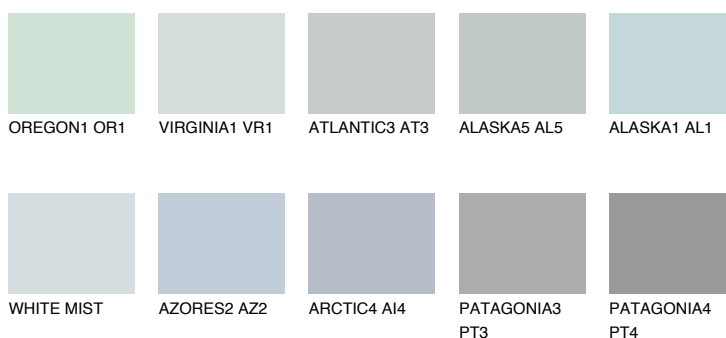

**ANTARCTICA2 AN2**☀️ 71%   **TSR** 64%**Culori asortata****CULORI RECOMANDATE****CULORI INTENSE RECOMANDATE**

Pentru mai multe informatii despre tencuieli si vopsele, accesati

[www.ceresit.ro](http://www.ceresit.ro)

Culorile prezentate corespund tencuielilor si vopselelor oferite de Ceresit. Din cauza utilizarii tehnicilor digitale, culorile prezentate pot fi diferite de cele reale. Din acest motiv, ele nu trebuie considerate reprezentari fidele ale diferitelor nuante de culoare. Iti recomandam sa consulți paletarul fizic sau sa soliciți o mostra de culoare reprezentantilor tehnici.