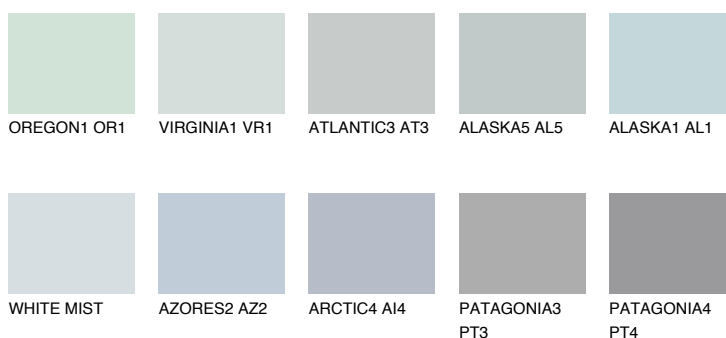

ANTARCTICA2 AN271% **TSR** 64%**Culori asortata****CULORI RECOMANDATE****CULORI INTENSE RECOMANDATE**

Pentru mai multe informatii despre tencuieli si vopsele, accesati

www.ceresit.ro

Culorile prezentate corespund tencuielilor si vopselelor oferite de Ceresit. Din cauza utilizarii tehnicilor digitale, culorile prezentate pot fi diferite de cele reale. Din acest motiv, ele nu trebuie considerate reprezentari fidele ale diferitelor nuante de culoare. Iti recomandam sa consulți paletarul fizic sau sa soliciți o mostra de culoare reprezentantilor tehnici.