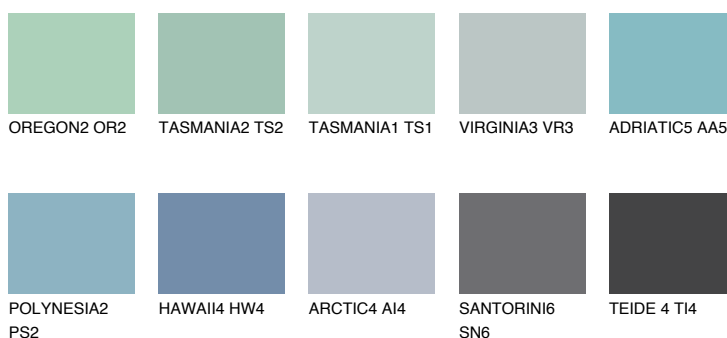

**TAHITI2 TH2**☀️ 45%   **TSR 46%****Culori asortata****CULORI RECOMANDATE****CULORI INTENSE RECOMANDATE**

Pentru mai multe informatii despre tencuieli si vopsele, accesati

[www.ceresit.ro](http://www.ceresit.ro)

Culorile prezentate corespund tencuielilor si vopselelor oferite de Ceresit. Din cauza utilizarii tehnicilor digitale, culorile prezentate pot fi diferite de cele reale. Din acest motiv, ele nu trebuie considerate reprezentari fidele ale diferitelor nuante de culoare. Iti recomandam sa consulți paletarul fizic sau sa soliciți o mostra de culoare reprezentantilor tehnici.