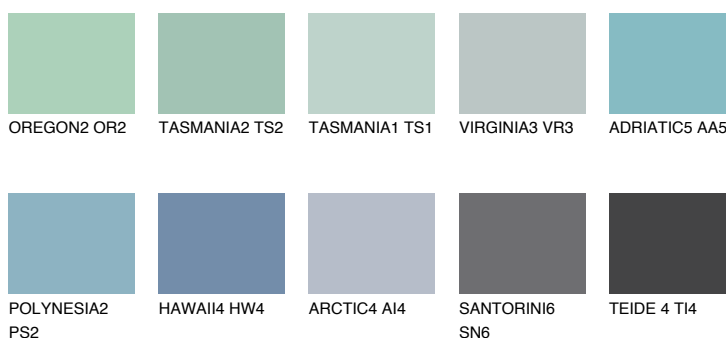

**TAHITI2 TH2**☀️ 45% **TSR 46%****Culori asortata****CULORI RECOMANDATE****CULORI INTENSE RECOMANDATE**

Pentru mai multe informatii despre tencuieli si vopsele, accesati

www.ceresit.ro

Culorile prezentate corespund tencuielilor si vopselelor oferite de Ceresit. Din cauza utilizarii tehnicilor digitale, culorile prezentate pot fi diferite de cele reale. Din acest motiv, ele nu trebuie considerate reprezentari fidele ale diferitelor nuante de culoare. Iti recomandam sa consulți paletarul fizic sau sa soliciți o mostra de culoare reprezentantilor tehnici.