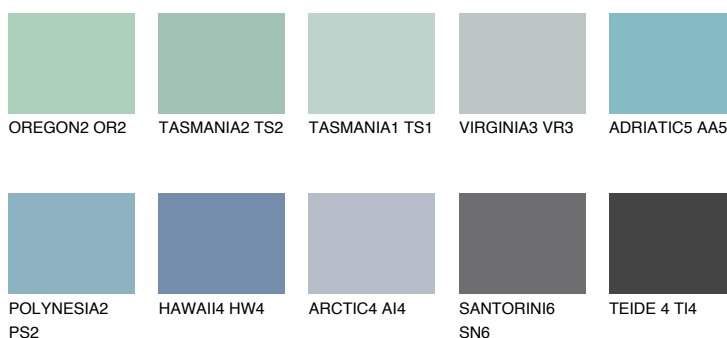

**TAHITI2 TH2**☀️ 45% **TSR 46%****Culori asortata****CULORI RECOMANDATE****CULORI INTENSE RECOMANDATE**

Pentru mai multe informatii despre tencuieli si vopsele, accesati

www.ceresit.ro