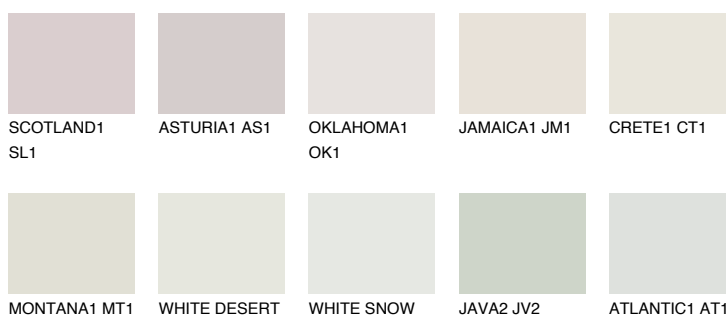

**ANARCTICA1 AN1**81% **TSR** 71%**Culori asortata****CULORI RECOMANDATE****CULORI INTENSE RECOMANDATE**

Pentru mai multe informatii despre tencuieli si vopsele, accesati

[www.ceresit.ro](http://www.ceresit.ro)

Culorile prezentate corespund tencuielilor si vopselelor oferite de Ceresit. Din cauza utilizarii tehnicilor digitale, culorile prezentate pot fi diferite de cele reale. Din acest motiv, ele nu trebuie considerate reprezentari fidele ale diferitelor nuante de culoare. Iti recomandam sa consulți paletarul fizic sau sa soliciți o mostra de culoare reprezentantilor tehnici.