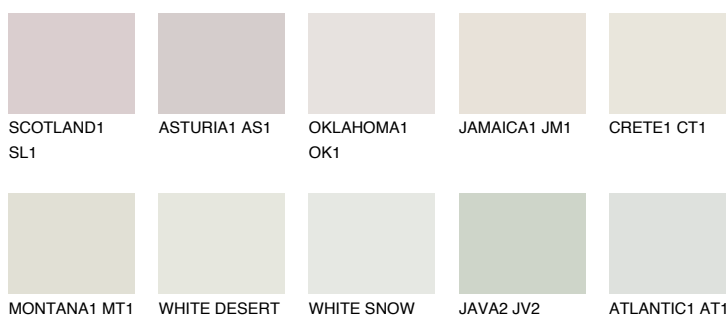


**ANTARCTICA1 AN1**81% **TSR** 71%**Culori asortata****CULORI RECOMANDATE****CULORI INTENSE RECOMANDATE**

Pentru mai multe informatii despre tencuieli si vopsele, accesati

www.ceresit.ro

Culorile prezentate corespund tencuielilor si vopselelor oferite de Ceresit. Din cauza utilizarii tehnicilor digitale, culorile prezentate pot fi diferite de cele reale. Din acest motiv, ele nu trebuie considerate reprezentari fidele ale diferitelor nuante de culoare. Iti recomandam sa consulți paletarul fizic sau sa soliciți o mostra de culoare reprezentantilor tehnici.