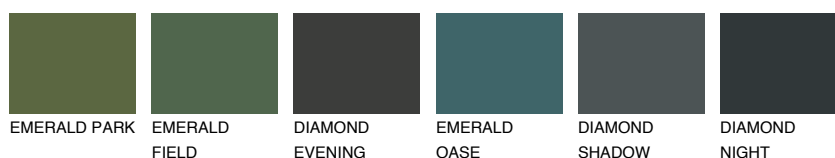

**ANARCTICA1 AN1**81% **TSR** 71%**Culori asortata****CULORI RECOMANDATE****CULORI INTENSE RECOMANDATE**

Pentru mai multe informatii despre tencuieli si vopsele, accesati

[www.ceresit.ro](http://www.ceresit.ro)

Culorile prezentate corespund tencuielilor si vopselelor oferite de Ceresit. Din cauza utilizarii tehnicilor digitale, culorile prezentate pot fi diferite de cele reale. Din acest motiv, ele nu trebuie considerate reprezentari fidele ale diferitelor nuante de culoare. Iti recomandam sa consulți paletarul fizic sau sa soliciți o mostra de culoare reprezentantilor tehnici.