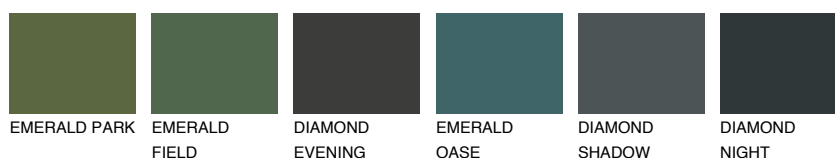


**ANARCTICA1 AN1**81% **TSR** 71%**Culori asortata****CULORI RECOMANDATE****CULORI INTENSE RECOMANDATE**

Pentru mai multe informatii despre tencuieli si vopsele, accesati

www.ceresit.ro

Culorile prezentate corespund tencuielilor si vopselelor oferite de Ceresit. Din cauza utilizarii tehnicilor digitale, culorile prezentate pot fi diferite de cele reale. Din acest motiv, ele nu trebuie considerate reprezentari fidele ale diferitelor nuante de culoare. Iti recomandam sa consulți paletarul fizic sau sa soliciți o mostra de culoare reprezentantilor tehnici.