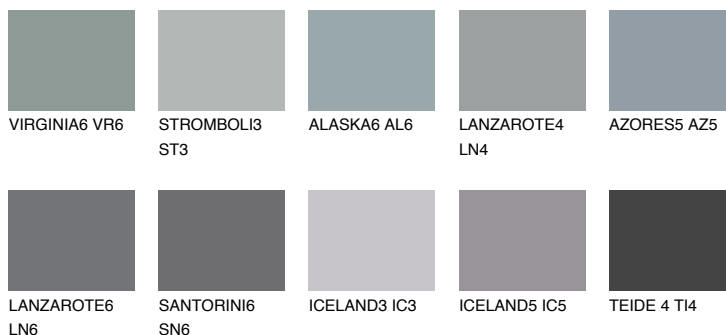

**LANZAROTE5 LN5**☀ 25% **TSR** 23%**Culori asortata****CULORI RECOMANDATE****CULORI INTENSE RECOMANDATE**

Pentru mai multe informatii despre tencuieli si vopsele, accesati

www.ceresit.ro

Culorile prezentate corespund tencuielilor si vopselelor oferite de Ceresit. Din cauza utilizarii tehnicilor digitale, culorile prezentate pot fi diferite de cele reale. Din acest motiv, ele nu trebuie considerate reprezentari fidele ale diferitelor nuante de culoare. Iti recomandam sa consulți paletarul fizic sau sa soliciți o mostra de culoare reprezentantilor tehnici.