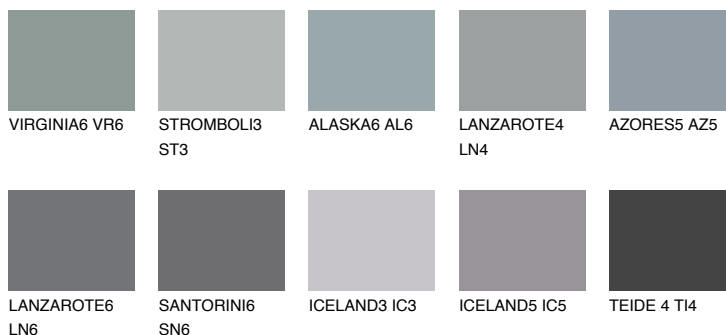

**LANTAROTE5 LN5**☀ 25% **TSR** 23%**Culori asortata****CULORI RECOMANDATE****CULORI INTENSE RECOMANDATE**

Pentru mai multe informatii despre tencuieli si vopsele, accesati

www.ceresit.ro

Culorile prezentate corespund tencuielilor si vopselelor oferite de Ceresit. Din cauza utilizarii tehnicilor digitale, culorile prezentate pot fi diferite de cele reale. Din acest motiv, ele nu trebuie considerate reprezentari fidele ale diferitelor nuante de culoare. Iti recomandam sa consulți paletarul fizic sau sa soliciți o mostra de culoare reprezentantilor tehnici.