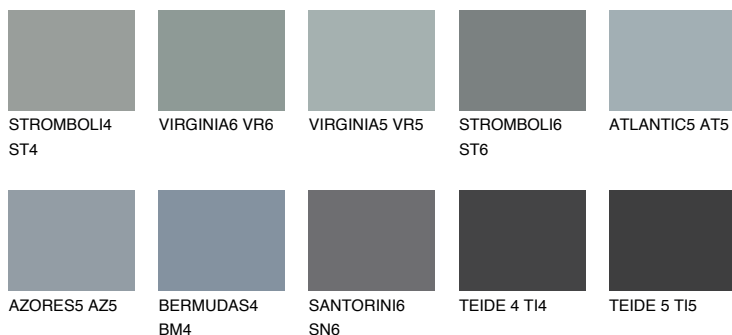

**LANTAROTE4 LN4**☀ 35% **TSR** 32%**Culori asortata****CULORI RECOMANDATE****CULORI INTENSE RECOMANDATE**

Pentru mai multe informatii despre tencuieli si vopsele, accesati

www.ceresit.ro

Culorile prezentate corespund tencuielilor si vopselelor oferite de Ceresit. Din cauza utilizarii tehnicilor digitale, culorile prezentate pot fi diferite de cele reale. Din acest motiv, ele nu trebuie considerate reprezentari fidele ale diferitelor nuante de culoare. Iti recomandam sa consulți paletarul fizic sau sa soliciți o mostra de culoare reprezentantilor tehnici.