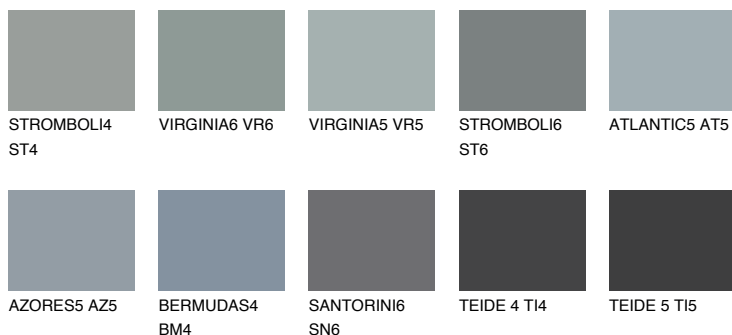

**LANZAROTE4 LN4**☀ 35% **TSR** 32%**Culori asortata****CULORI RECOMANDATE****CULORI INTENSE RECOMANDATE**

Pentru mai multe informatii despre tencuieli si vopsele, accesati

www.ceresit.ro

Culorile prezentate corespund tencuielilor si vopselelor oferite de Ceresit. Din cauza utilizarii tehnicilor digitale, culorile prezentate pot fi diferite de cele reale. Din acest motiv, ele nu trebuie considerate reprezentari fidele ale diferitelor nuante de culoare. Iti recomandam sa consulți paletarul fizic sau sa soliciți o mostra de culoare reprezentantilor tehnici.