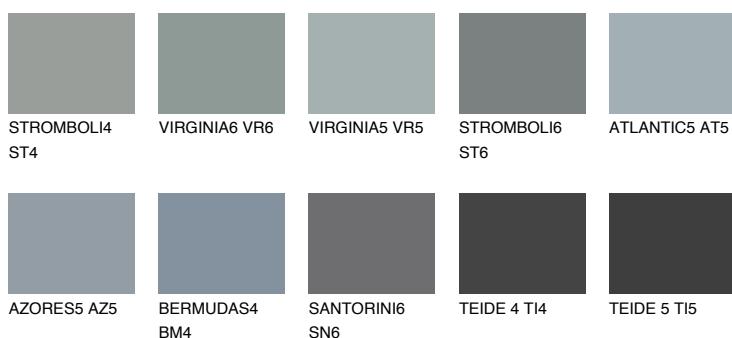

**LANZAROTE4 LN4**☀ 35% **TSR 32%****Culori asortata****CULORI RECOMANDATE****CULORI INTENSE RECOMANDATE**

Pentru mai multe informatii despre tencuieli si vopsele, accesati

www.ceresit.ro

Culorile prezentate corespund tencuielilor si vopselelor oferite de Ceresit. Din cauza utilizarii tehnicilor digitale, culorile prezentate pot fi diferite de cele reale. Din acest motiv, ele nu trebuie considerate reprezentari fidele ale diferitelor nuante de culoare. Iti recomandam sa consulți paletarul fizic sau sa soliciți o mostra de culoare reprezentantilor tehnici.