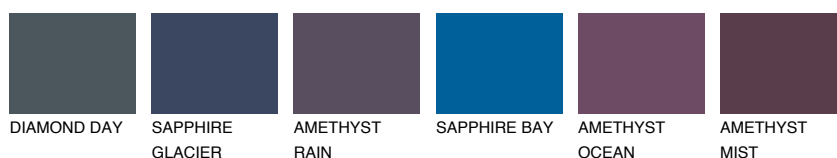

**LANZAROTE4 LN4**☀ 35% **TSR 32%****Culori asortata****CULORI RECOMANDATE****CULORI INTENSE RECOMANDATE**

Pentru mai multe informatii despre tencuieli si vopsele, accesati

www.ceresit.ro

Culorile prezentate corespund tencuielilor si vopselelor oferite de Ceresit. Din cauza utilizarii tehnicilor digitale, culorile prezentate pot fi diferite de cele reale. Din acest motiv, ele nu trebuie considerate reprezentari fidele ale diferitelor nuante de culoare. Iti recomandam sa consulți paletarul fizic sau sa soliciți o mostra de culoare reprezentantilor tehnici.