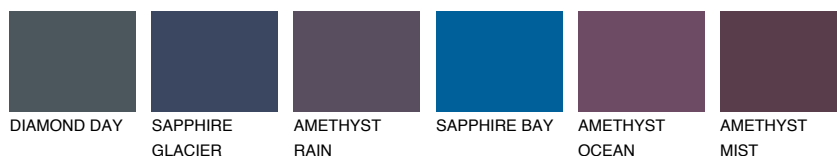

**LANZAROTE4 LN4**☀ 35% **TSR** 32%**Culori asortata****CULORI RECOMANDATE****CULORI INTENSE RECOMANDATE**

Pentru mai multe informatii despre tencuieli si vopsele, accesati

www.ceresit.ro

Culorile prezentate corespund tencuielilor si vopselelor oferite de Ceresit. Din cauza utilizarii tehnicilor digitale, culorile prezentate pot fi diferite de cele reale. Din acest motiv, ele nu trebuie considerate reprezentari fidele ale diferitelor nuante de culoare. Iti recomandam sa consulți paletarul fizic sau sa soliciți o mostra de culoare reprezentantilor tehnici.