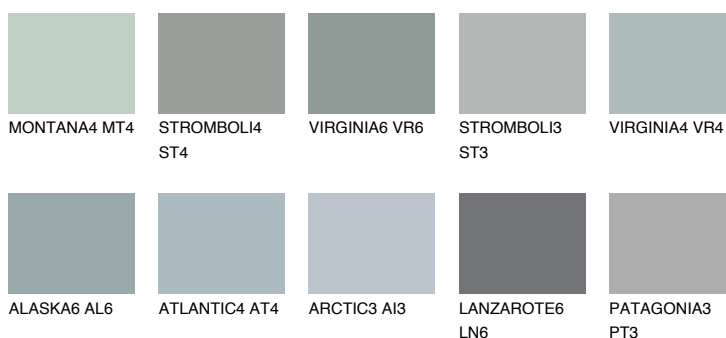

**LANSAROTE3 LN3**● 44% **TSR 40%****Culori asortata****CULORI RECOMANDATE****CULORI INTENSE RECOMANDATE**

Pentru mai multe informatii despre tencuieli si vopsele, accesati

[www.ceresit.ro](http://www.ceresit.ro)

Culorile prezentate corespund tencuielilor si vopselelor oferite de Ceresit. Din cauza utilizarii tehnicilor digitale, culorile prezentate pot fi diferite de cele reale. Din acest motiv, ele nu trebuie considerate reprezentari fidele ale diferitelor nuante de culoare. Iti recomandam sa consulți paletarul fizic sau sa soliciți o mostra de culoare reprezentantilor tehnici.