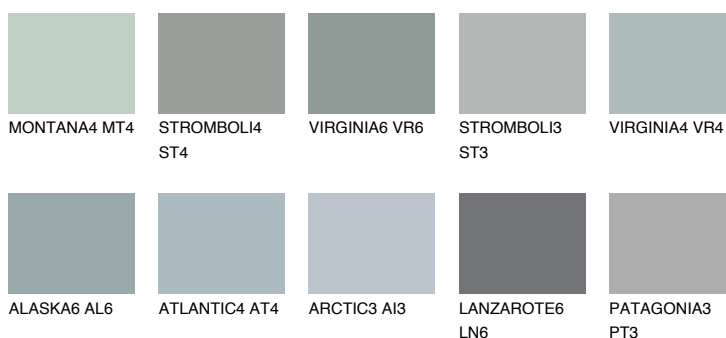

**LANZAROTE3 LN3**44% **TSR** 40%**Culori asortata****CULORI RECOMANDATE****CULORI INTENSE RECOMANDATE**

Pentru mai multe informatii despre tencuieli si vopsele, accesati

www.ceresit.ro