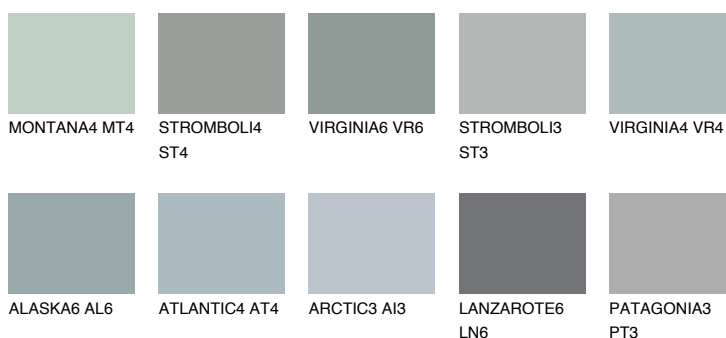

**LANZAROTE3 LN3**☀️ 44% **TSR 40%****Culori asortata****CULORI RECOMANDATE****CULORI INTENSE RECOMANDATE**

Pentru mai multe informatii despre tencuieli si vopsele, accesati

[www.ceresit.ro](http://www.ceresit.ro)

Culorile prezentate corespund tencuielilor si vopselelor oferite de Ceresit. Din cauza utilizarii tehnicilor digitale, culorile prezentate pot fi diferite de cele reale. Din acest motiv, ele nu trebuie considerate reprezentari fidele ale diferitelor nuante de culoare. Iti recomandam sa consulți paletarul fizic sau sa soliciți o mostra de culoare reprezentantilor tehnici.