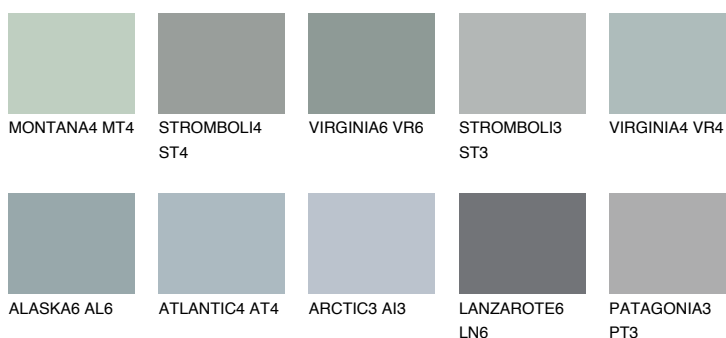

**LANSAROTE3 LN3**● 44% **TSR** 40%**Culori asortata****CULORI RECOMANDATE****CULORI INTENSE RECOMANDATE**

Pentru mai multe informatii despre tencuieli si vopsele, accesati

www.ceresit.ro

Culorile prezentate corespund tencuielilor si vopselelor oferite de Ceresit. Din cauza utilizarii tehnicilor digitale, culorile prezentate pot fi diferite de cele reale. Din acest motiv, ele nu trebuie considerate reprezentari fidele ale diferitelor nuante de culoare. Iti recomandam sa consulți paletarul fizic sau sa soliciți o mostra de culoare reprezentantilor tehnici.