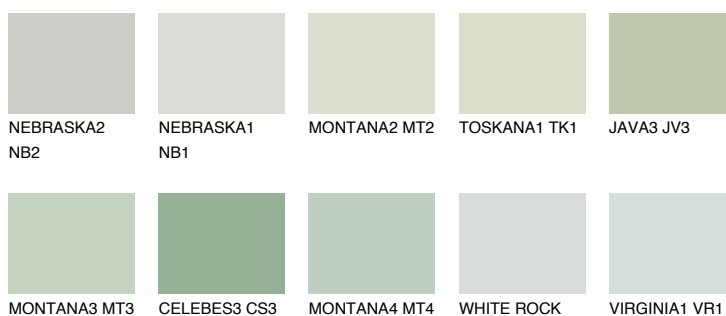

**LANTAROTE2 LN2**63% **TSR** 59%**Culori asortata****CULORI RECOMANDATE****CULORI INTENSE RECOMANDATE**

Pentru mai multe informatii despre tencuieli si vopsele, accesati

www.ceresit.ro

Culorile prezentate corespund tencuielilor si vopselelor oferite de Ceresit. Din cauza utilizarii tehnicilor digitale, culorile prezentate pot fi diferite de cele reale. Din acest motiv, ele nu trebuie considerate reprezentari fidele ale diferitelor nuante de culoare. Iti recomandam sa consulți paletarul fizic sau sa soliciți o mostra de culoare reprezentantilor tehnici.