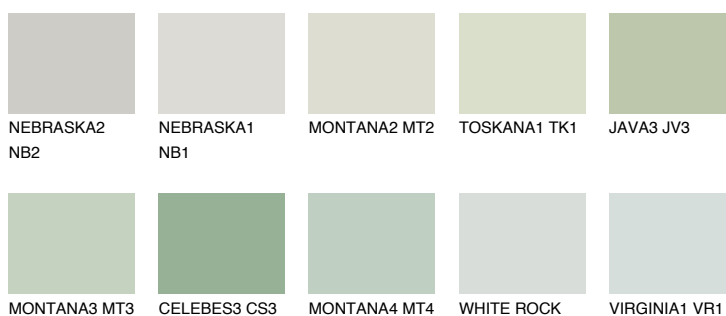

**LANSAROTE2 LN2**63% **TSR** 59%**Culori asortata****CULORI RECOMANDATE****CULORI INTENSE RECOMANDATE**

Pentru mai multe informatii despre tencuieli si vopsele, accesati

www.ceresit.ro

Culorile prezentate corespund tencuielilor si vopselelor oferite de Ceresit. Din cauza utilizarii tehnicilor digitale, culorile prezentate pot fi diferite de cele reale. Din acest motiv, ele nu trebuie considerate reprezentari fidele ale diferitelor nuante de culoare. Iti recomandam sa consulți paletarul fizic sau sa soliciți o mostra de culoare reprezentantilor tehnici.