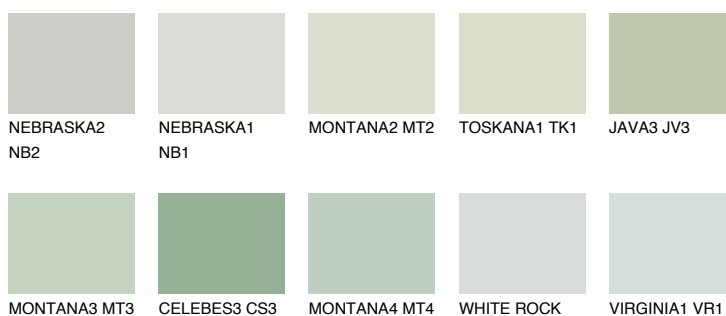

**LANTAROTE2 LN2**63% **TSR** 59%**Culori asortata****CULORI RECOMANDATE****CULORI INTENSE RECOMANDATE**

Pentru mai multe informatii despre tencuieli si vopsele, accesati

[www.ceresit.ro](http://www.ceresit.ro)

Culorile prezentate corespund tencuielilor si vopselelor oferite de Ceresit. Din cauza utilizarii tehnicilor digitale, culorile prezentate pot fi diferite de cele reale. Din acest motiv, ele nu trebuie considerate reprezentari fidele ale diferitelor nuante de culoare. Iti recomandam sa consulți paletarul fizic sau sa soliciți o mostra de culoare reprezentantilor tehnici.