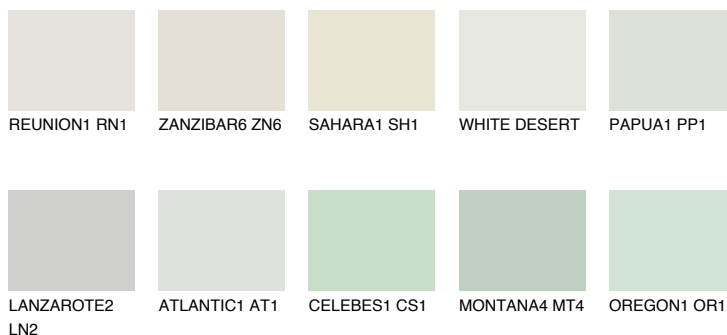

LANZAROTE1 LN175% **TSR** 73%**Culori asortata****CULORI RECOMANDATE****CULORI INTENSE RECOMANDATE**

Pentru mai multe informatii despre tencuieli si vopsele, accesati

www.ceresit.ro

Culorile prezentate corespund tencuielilor si vopselelor oferite de Ceresit. Din cauza utilizarii tehnicilor digitale, culorile prezentate pot fi diferite de cele reale. Din acest motiv, ele nu trebuie considerate reprezentari fidele ale diferitelor nuante de culoare. Iti recomandam sa consulți paletarul fizic sau sa soliciți o mostra de culoare reprezentantilor tehnici.