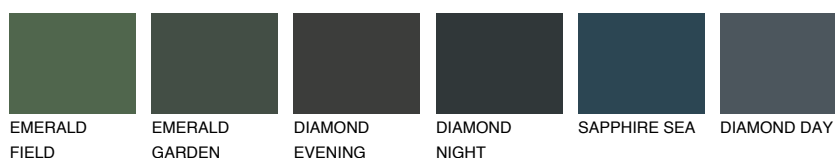

LANZAROTE1 LN175% **TSR** 73%**Culori asortata****CULORI RECOMANDATE****CULORI INTENSE RECOMANDATE**

Pentru mai multe informatii despre tencuieli si vopsele, accesati

www.ceresit.ro

Culorile prezentate corespund tencuielilor si vopselelor oferite de Ceresit. Din cauza utilizarii tehnicilor digitale, culorile prezentate pot fi diferite de cele reale. Din acest motiv, ele nu trebuie considerate reprezentari fidele ale diferitelor nuante de culoare. Iti recomandam sa consulți paletarul fizic sau sa soliciți o mostra de culoare reprezentantilor tehnici.