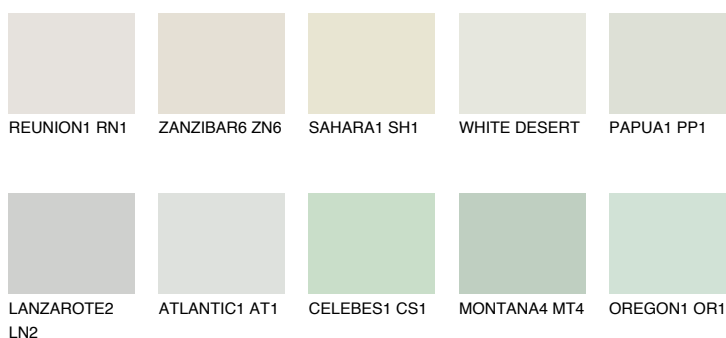

LANZAROTE1 LN175% **TSR** 73%**Culori asortata****CULORI RECOMANDATE****CULORI INTENSE RECOMANDATE**

Pentru mai multe informatii despre tencuieli si vopsele, accesati

www.ceresit.ro

Culorile prezentate corespund tencuielilor si vopselelor oferite de Ceresit. Din cauza utilizarii tehnicilor digitale, culorile prezentate pot fi diferite de cele reale. Din acest motiv, ele nu trebuie considerate reprezentari fidele ale diferitelor nuante de culoare. Iti recomandam sa consulți paletarul fizic sau sa soliciți o mostra de culoare reprezentantilor tehnici.