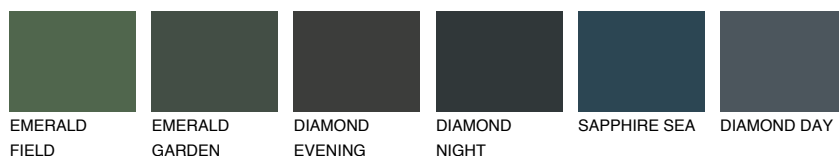

LANZAROTE1 LN175% **TSR** 73%**Culori asortata****CULORI RECOMANDATE****CULORI INTENSE RECOMANDATE**

Pentru mai multe informatii despre tencuieli si vopsele, accesati

www.ceresit.ro

Culorile prezentate corespund tencuielilor si vopselelor oferite de Ceresit. Din cauza utilizarii tehnicilor digitale, culorile prezentate pot fi diferite de cele reale. Din acest motiv, ele nu trebuie considerate reprezentari fidele ale diferitelor nuante de culoare. Iti recomandam sa consulți paletarul fizic sau sa soliciți o mostra de culoare reprezentantilor tehnici.