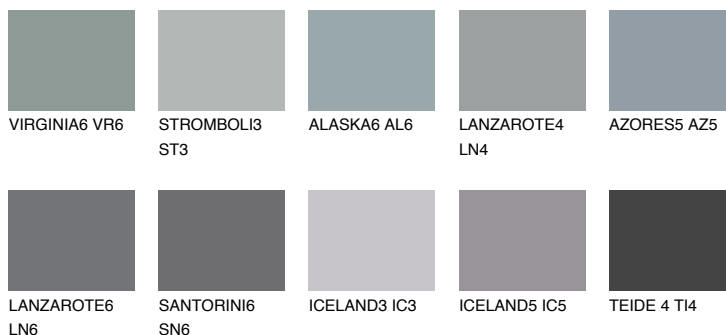

**AZORES6 AZ6**☀️ 23% **TSR 23%****Culori asortata****CULORI RECOMANDATE****CULORI INTENSE RECOMANDATE**

Pentru mai multe informatii despre tencuieli si vopsele, accesati

www.ceresit.ro

Culorile prezentate corespund tencuielilor si vopselelor oferite de Ceresit. Din cauza utilizarii tehnicilor digitale, culorile prezentate pot fi diferite de cele reale. Din acest motiv, ele nu trebuie considerate reprezentari fidele ale diferitelor nuante de culoare. Iti recomandam sa consulți paletarul fizic sau sa soliciți o mostra de culoare reprezentantilor tehnici.