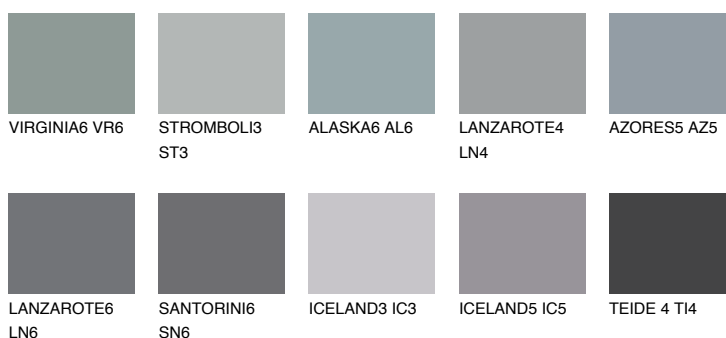

**AZORES6 AZ6**☀ 23% **TSR 23%****Culori asortata****CULORI RECOMANDATE****CULORI INTENSE RECOMANDATE**

Pentru mai multe informatii despre tencuieli si vopsele, accesati

www.ceresit.ro

Culorile prezentate corespund tencuielilor si vopselelor oferite de Ceresit. Din cauza utilizarii tehnicilor digitale, culorile prezentate pot fi diferite de cele reale. Din acest motiv, ele nu trebuie considerate reprezentari fidele ale diferitelor nuante de culoare. Iti recomandam sa consulți paletarul fizic sau sa soliciți o mostra de culoare reprezentantilor tehnici.