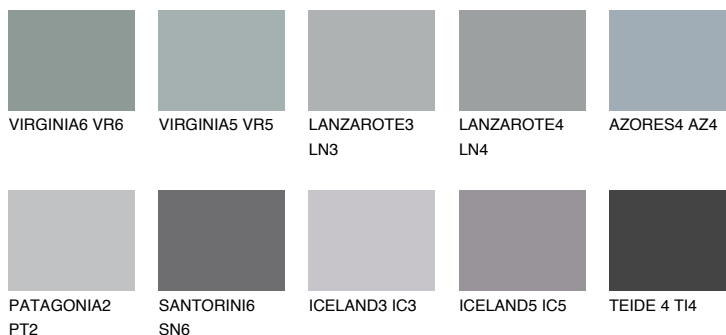

**AZORES5 AZ5**33% **TSR** 33%**Culori asortata****CULORI RECOMANDATE****CULORI INTENSE RECOMANDATE**

Pentru mai multe informatii despre tencuieli si vopsele, accesati

www.ceresit.ro

Culorile prezentate corespund tencuielilor si vopselelor oferite de Ceresit. Din cauza utilizarii tehnicilor digitale, culorile prezentate pot fi diferite de cele reale. Din acest motiv, ele nu trebuie considerate reprezentari fidele ale diferitelor nuante de culoare. Iti recomandam sa consulți paletarul fizic sau sa soliciți o mostra de culoare reprezentantilor tehnici.