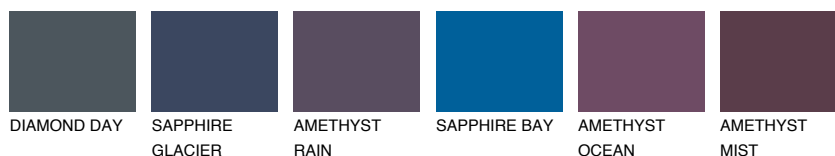

**AZORES5 AZ5**33% **TSR** 33%**Culori asortata****CULORI RECOMANDATE****CULORI INTENSE RECOMANDATE**

Pentru mai multe informatii despre tencuieli si vopsele, accesati

[www.ceresit.ro](http://www.ceresit.ro)

Culorile prezentate corespund tencuielilor si vopselelor oferite de Ceresit. Din cauza utilizarii tehnicilor digitale, culorile prezentate pot fi diferite de cele reale. Din acest motiv, ele nu trebuie considerate reprezentari fidele ale diferitelor nuante de culoare. Iti recomandam sa consulți paletarul fizic sau sa soliciți o mostra de culoare reprezentantilor tehnici.