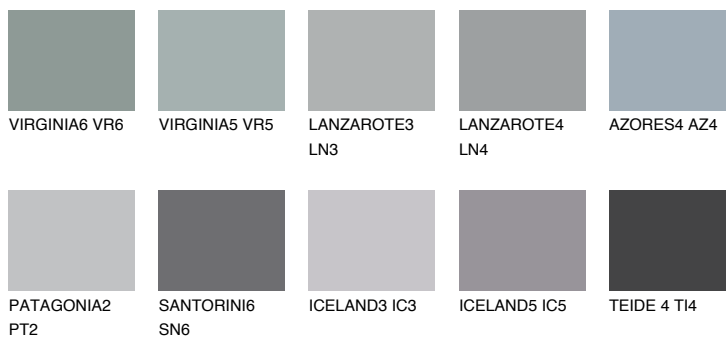

**AZORES5 AZ5**33% **TSR** 33%**Culori asortata****CULORI RECOMANDATE****CULORI INTENSE RECOMANDATE**

Pentru mai multe informatii despre tencuieli si vopsele, accesati

[www.ceresit.ro](http://www.ceresit.ro)

Culorile prezentate corespund tencuielilor si vopselelor oferite de Ceresit. Din cauza utilizarii tehnicilor digitale, culorile prezentate pot fi diferite de cele reale. Din acest motiv, ele nu trebuie considerate reprezentari fidele ale diferitelor nuante de culoare. Iti recomandam sa consulți paletarul fizic sau sa soliciți o mostra de culoare reprezentantilor tehnici.