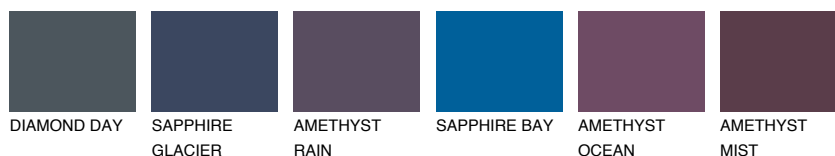

**AZORES5 AZ5**33% **TSR** 33%**Culori asortata****CULORI RECOMANDATE****CULORI INTENSE RECOMANDATE**

Pentru mai multe informatii despre tencuieli si vopsele, accesati

www.ceresit.ro

Culorile prezentate corespund tencuielilor si vopselelor oferite de Ceresit. Din cauza utilizarii tehnicilor digitale, culorile prezentate pot fi diferite de cele reale. Din acest motiv, ele nu trebuie considerate reprezentari fidele ale diferitelor nuante de culoare. Iti recomandam sa consulți paletarul fizic sau sa soliciți o mostra de culoare reprezentantilor tehnici.