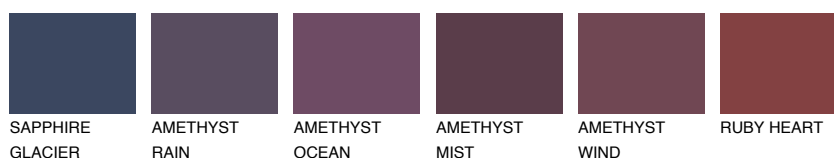

**AZORES4 AZ4**41% **TSR** 44%**Culori asortata****CULORI RECOMANDATE****CULORI INTENSE RECOMANDATE**

Pentru mai multe informatii despre tencuieli si vopsele, accesati

www.ceresit.ro

Culorile prezentate corespund tencuielilor si vopselelor oferite de Ceresit. Din cauza utilizarii tehnicilor digitale, culorile prezentate pot fi diferite de cele reale. Din acest motiv, ele nu trebuie considerate reprezentari fidele ale diferitelor nuante de culoare. Iti recomandam sa consulți paletarul fizic sau sa soliciți o mostra de culoare reprezentantilor tehnici.